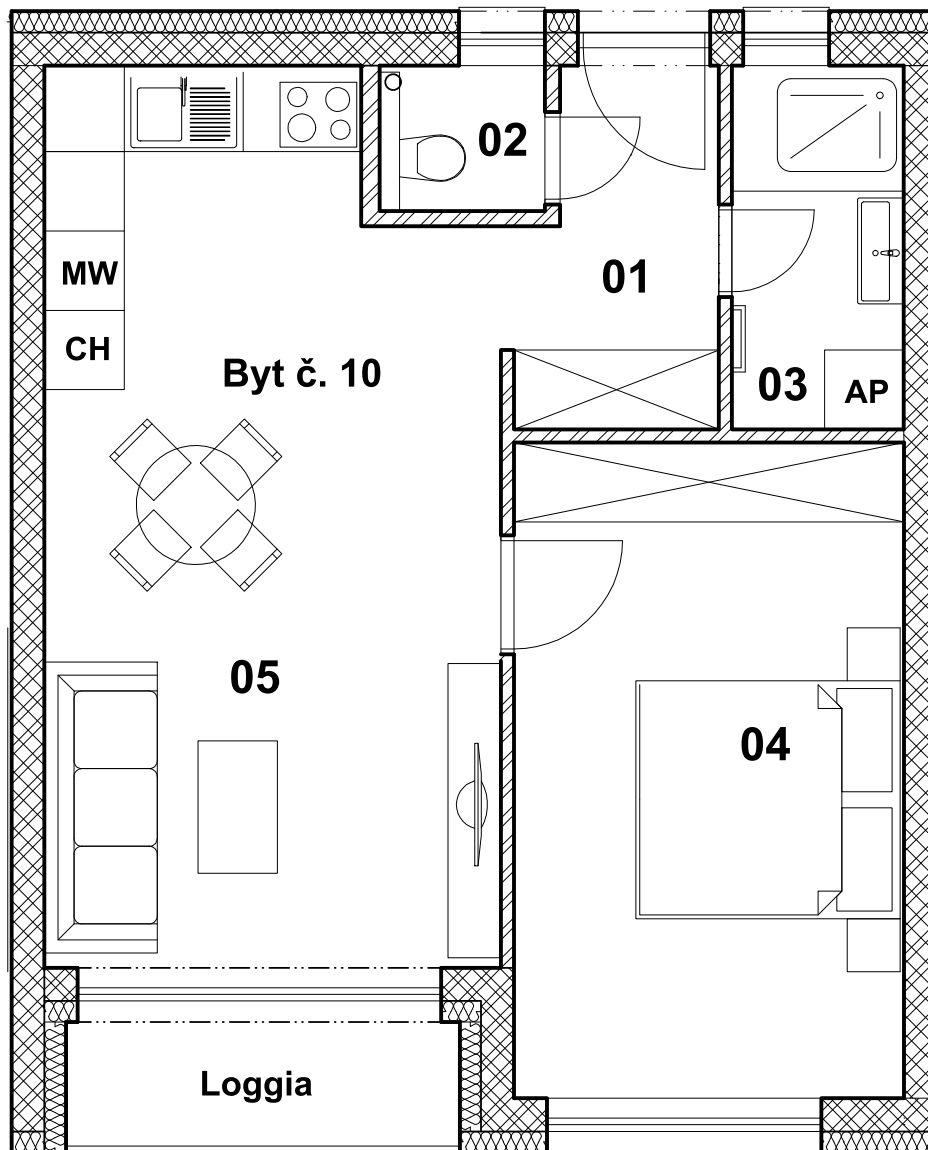

Horec

BYTOVÝ DOM - HOREC

BYT číslo 10 - 3.NP

LEGENDA MIESTNOSTÍ

	Č.m.	Názov miestnosti	[m2] Plocha
BYT číslo 10	01	Chodba	3,93
	02	WC	1,38
	03	Kúpeľňa	3,57
	04	Spáľňa	14,62
	05	Obývačka, kuchyňa	22,55
	06	Pivnica	1,55
Podlahová plocha bytu			47,60

Loggia 3,43

SPOLU 51,03

ORIENTÁCIA A POLOHA

KONTAKT

www.paludzka.sk

+421 911 809 999

info@paludzka.sk

PREDAJCA