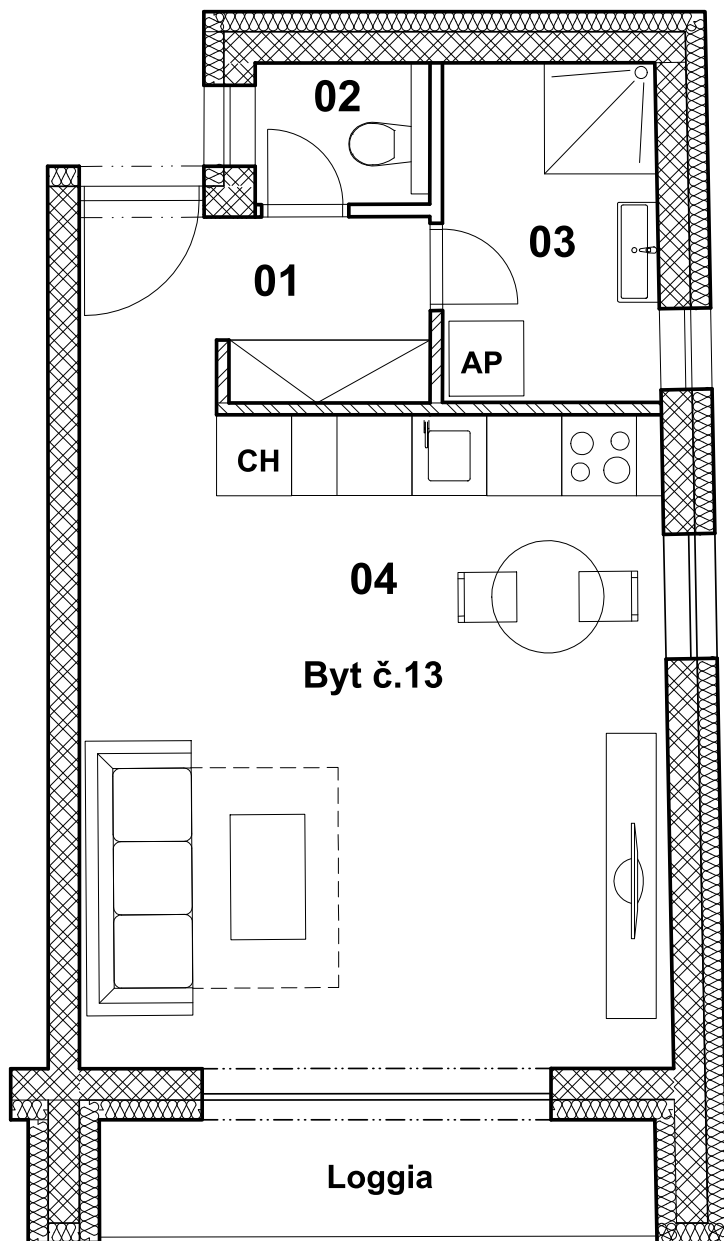

Horec

BYTOVÝ DOM - HOREC

BYT číslo 13 - 3.NP

LEGENDA MIESTNOSTÍ

	Č.m.	Názov miestnosti	[m2] Plocha
BYT číslo 13	01	Chodba	4,36
	02	WC	1,59
	03	Kúpeľňa	4,69
	04	Spálňa, obývačka, kuchyňa	22,26
	05	Pivnica	1,62
Podlahová plocha bytu			34,86
Loggia			4,40
SPOLU			39,26