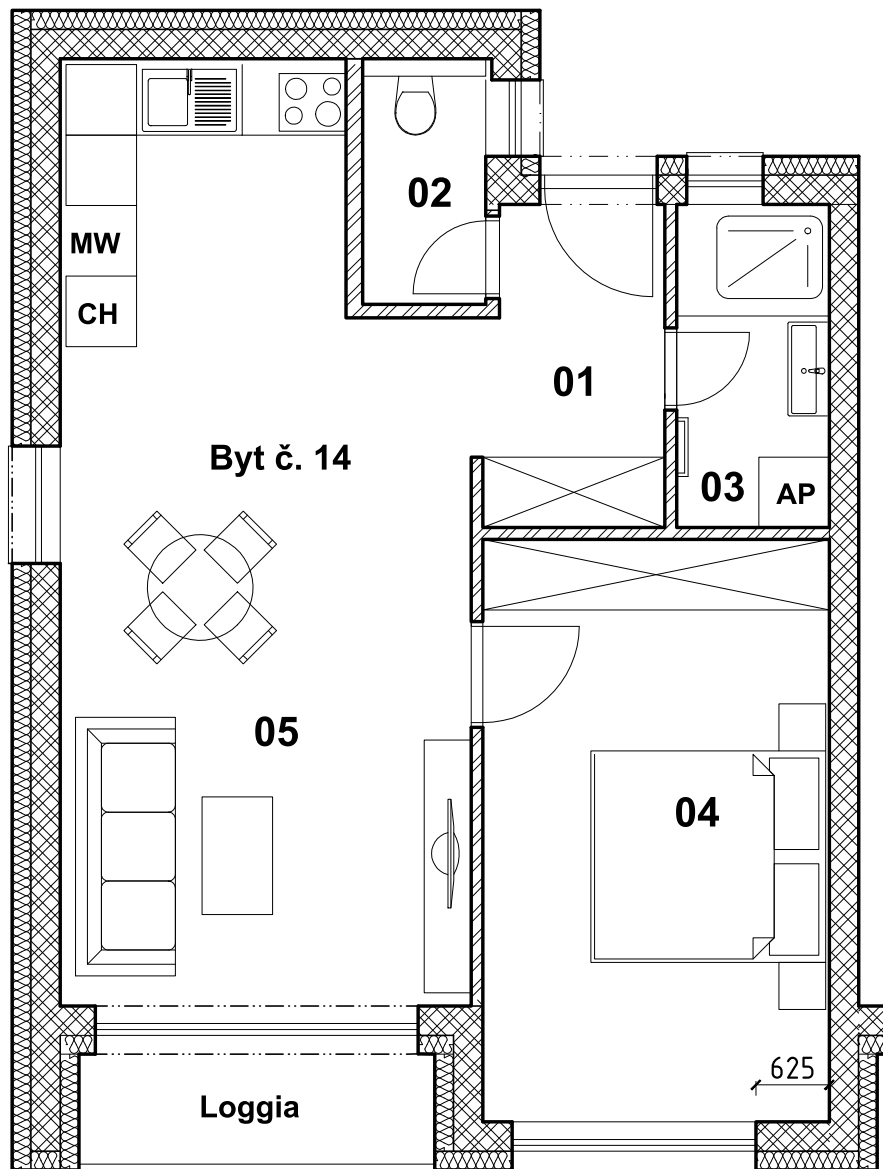

# BYTOVÝ DOM - HOREC

## BYT číslo 14 - 4.NP

### LEGENDA MIESTNOSTÍ

	Č.m.	Názov miestnosti	[m2] Plocha
BYT číslo 14	01	Chodba	4,38
	02	WC	2,20
	03	Kúpeľňa	3,57
	04	Spáľňa	14,62
	05	Obývačka, kuchyňa	26,27
	06	Pivnica	1,61
Podlahová plocha bytu			52,65