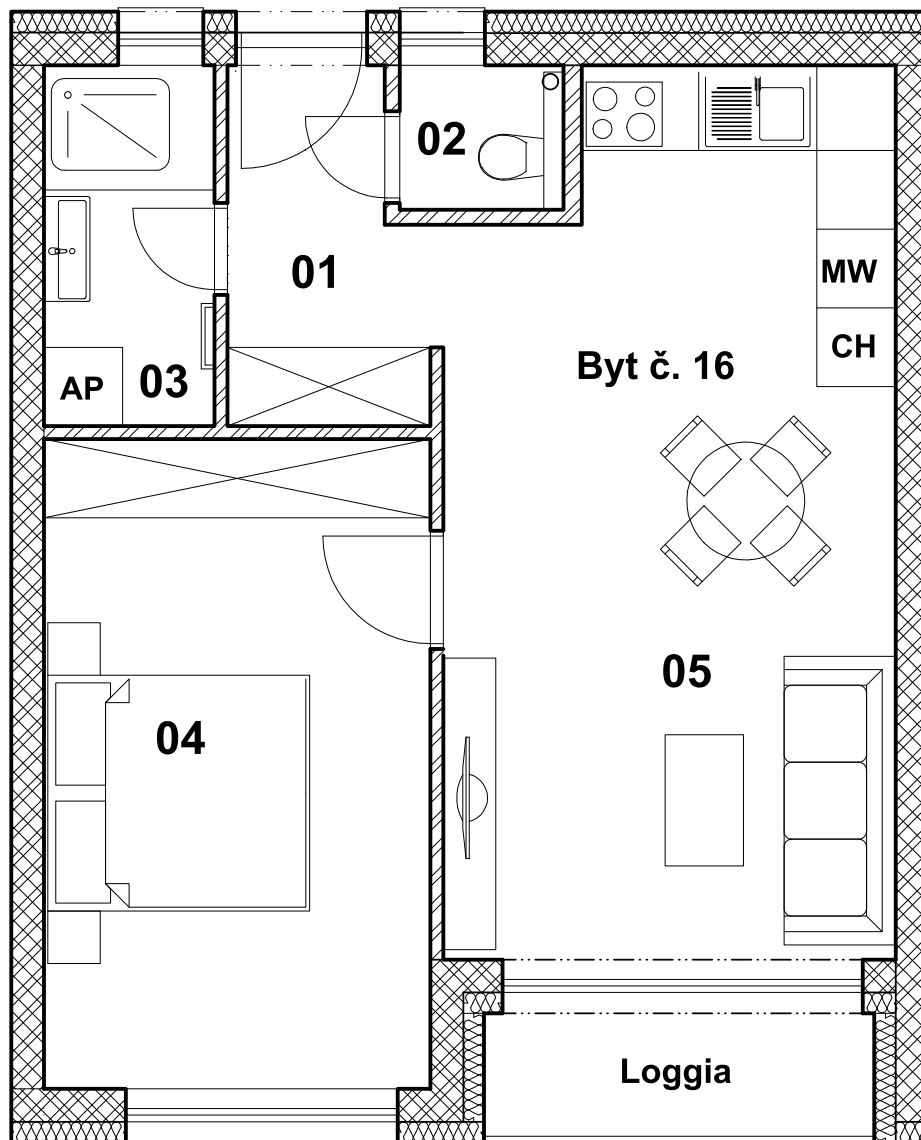

# BYTOVÝ DOM - HOREC

## BYT číslo 16 - 4.NP

### LEGENDA MIESTNOSTÍ

	Č.m.	Názov miestnosti	[m2] Plocha
BYT číslo 16	01	Chodba	3,93
	02	WC	1,38
	03	Kúpeľňa	3,57
	04	Spáľňa	14,62
	05	Obývačka, kuchyňa	22,55
	06	Pivnica	1,61
		Podlahová plocha bytu	47,66
		Loggia	3,43
		<b>SPOLU</b>	<b>51,09</b>