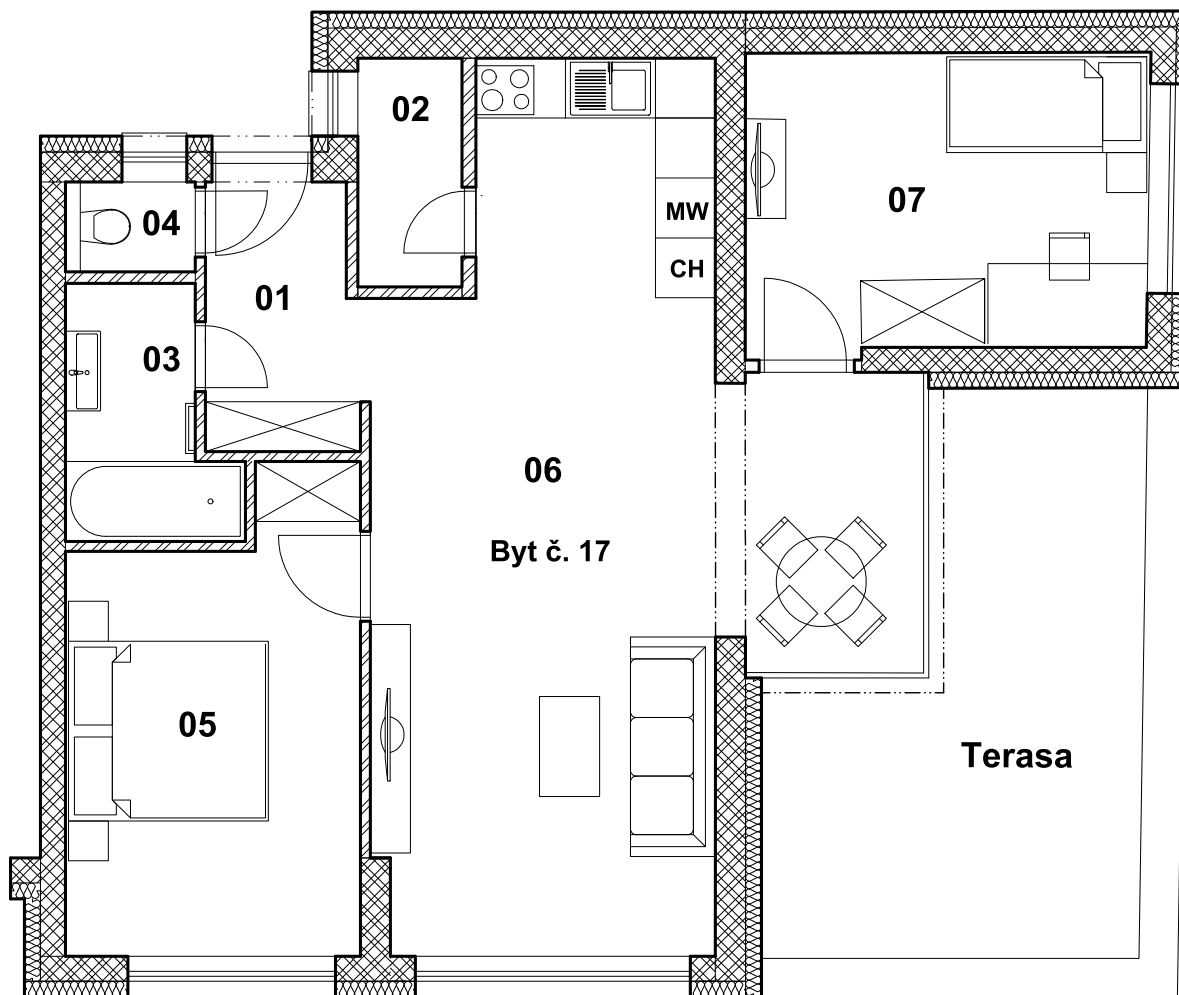

Horec

BYTOVÝ DOM - HOREC

BYT číslo 17 - 4.NP

LEGENDA MIESTNOSTÍ

Č.m.	Názov miestnosti	[m2]
01	Chodba	3,87
02	Špajza	2,37
03	Kúpeľňa	3,76
04	WC	1,24
05	Spáľňa	13,18
06	Obyvacia, kuchyňa, jedáleň	34,50
07	Detská izba	12,86
08	Pivnica	2,90
Podlahová plocha bytu		74,68
Terasa		18,14
SPOLU		92,82