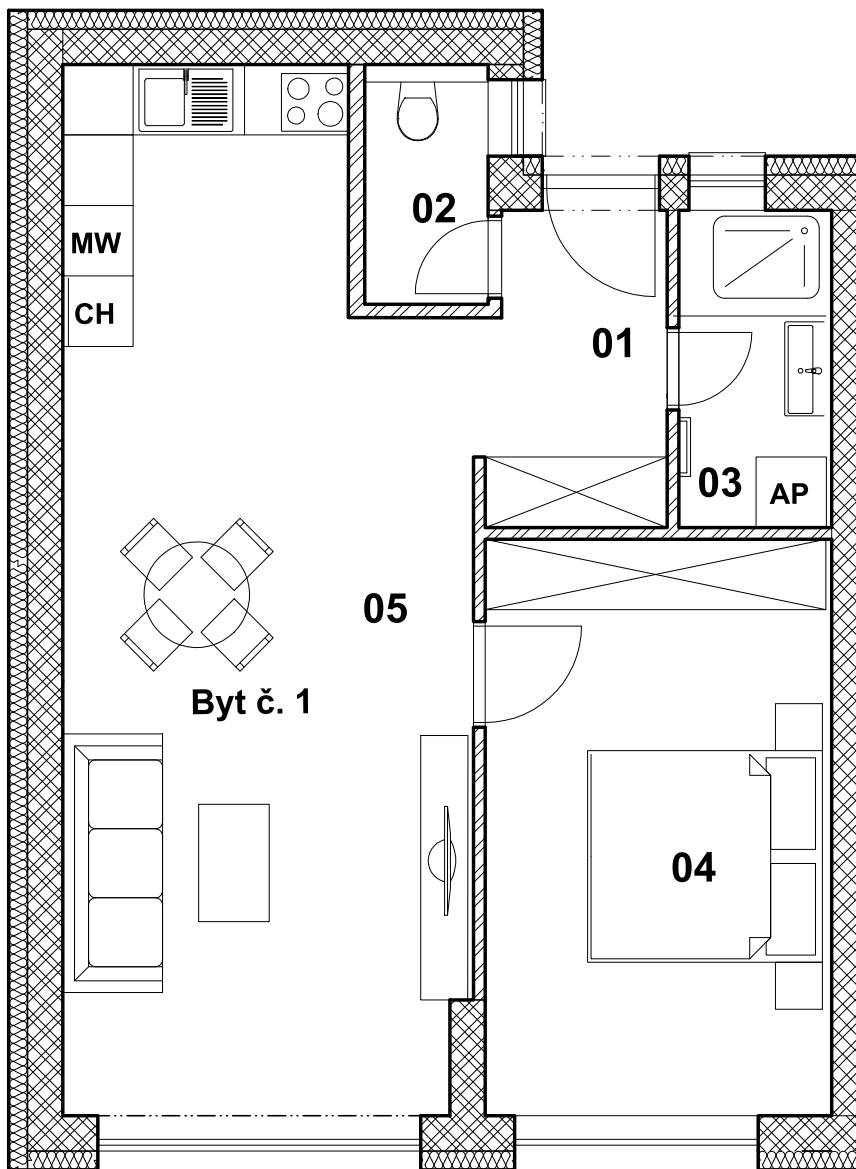

Horec

BYTOVÝ DOM - HOREC

BYT číslo 1 - 1.NP

LEGENDA MIESTNOSTÍ

	Č.m.	Názov miestnosti	[m ²]
BYT číslo 1	01	Chodba	4,36
	02	WC	2,14
	03	Kúpeľňa	3,50
	04	Spáľňa	14,47
	05	Obývačka, kuchyňa	29,35
	06	Pivnica	1,62
Podlahová plocha bytu			55,44

Exteriér 57,00

SPOLU 112,44

ORIENTÁCIA A POLOHA

KONTAKT

www.paludzka.sk

+421 911 809 999

info@paludzka.sk

PREDAJCA