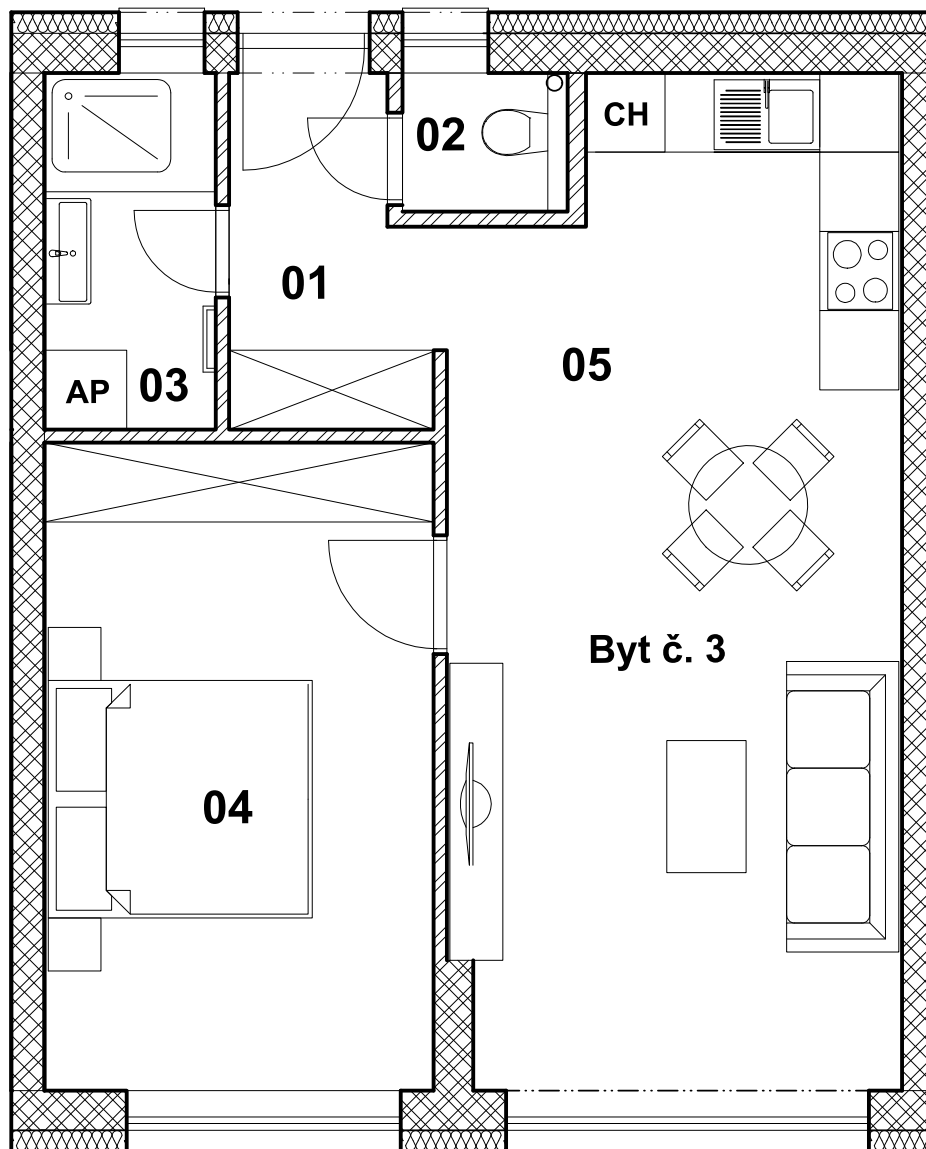

Horec

BYTOVÝ DOM - HOREC

BYT číslo 3 - 1.NP

LEGENDA MIESTNOSTÍ

	Č.m.	Názov miestnosti	[m ²]
BYT číslo 3	01	Chodba	4,36
	02	WC	1,31
	03	Kúpeľňa	3,50
	04	Spálňa	14,47
	05	Obývačka, kuchyňa	29,35
	06	Pivnica	1,62
		Podlahová plocha bytu	54,61