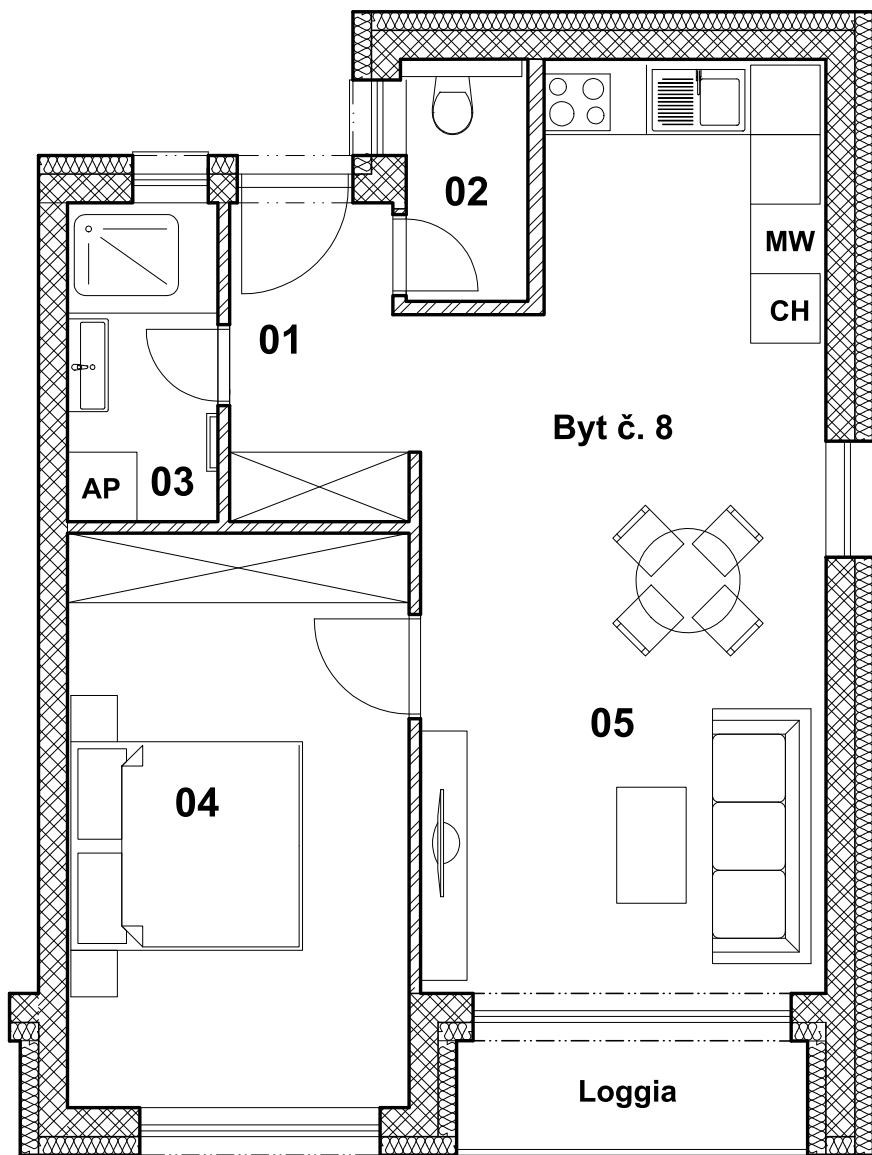

Horec

BYTOVÝ DOM - HOREC

BYT číslo 8 - 2.NP

LEGENDA MIESTNOSTÍ

	Č.m.	Názov miestnosti	[m2]
BYT číslo 8	01	Chodba	4,38
	02	WC	2,20
	03	Kúpeľňa	3,57
	04	Spálňa	14,62
	05	Obývačka, kuchyňa	26,27
	06	Pivnica	1,54
Podlahová plocha bytu			52,68

Loggia 3,43

SPOLU 56,11

ORIENTÁCIA A POLOHA

KONTAKT

www.paludzka.sk

+421 911 809 999

info@paludzka.sk

PREDAJCA