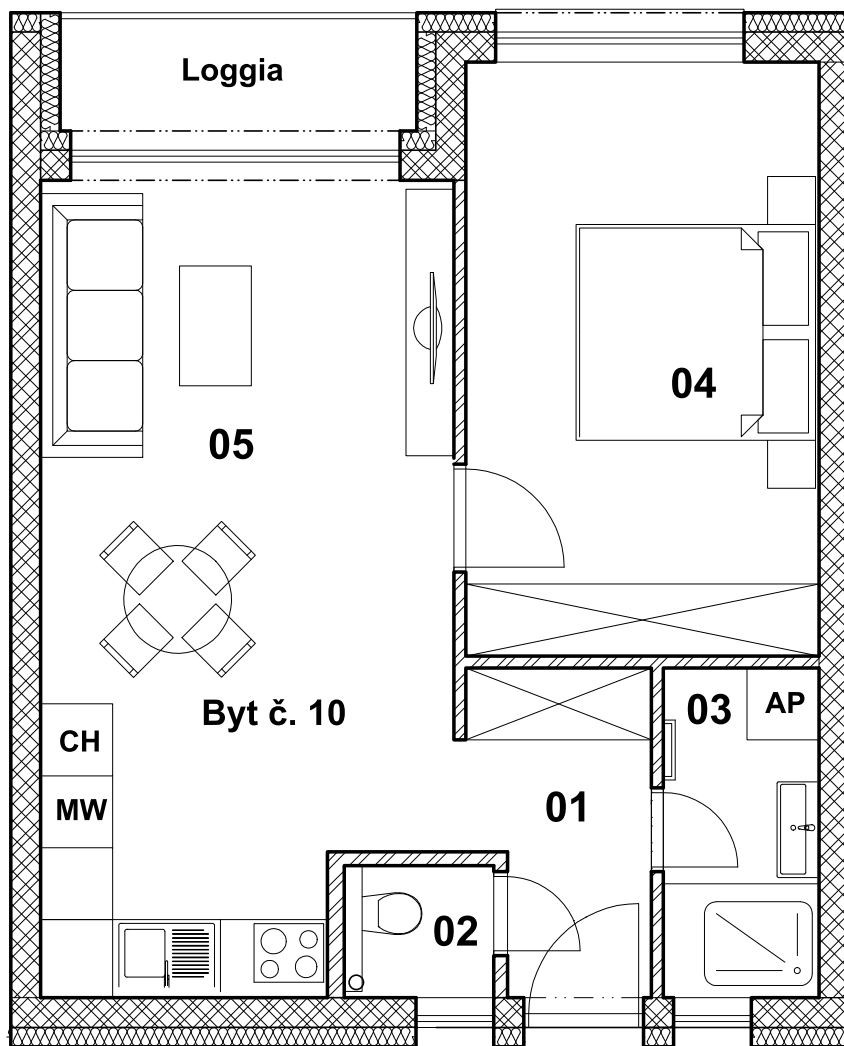

### LEGENDA MIESTNOSTÍ

	Č.m.	Názov miestnosti	[m2] Plocha
BYT číslo 10	01	Chodba	3,93
	02	WC	1,38
	03	Kúpeľňa	3,57
	04	Spáľňa	14,62
	05	Obývačka, kuchyňa	22,55
	06	Pivnica	1,61
		Podlahová plocha bytu	47,66