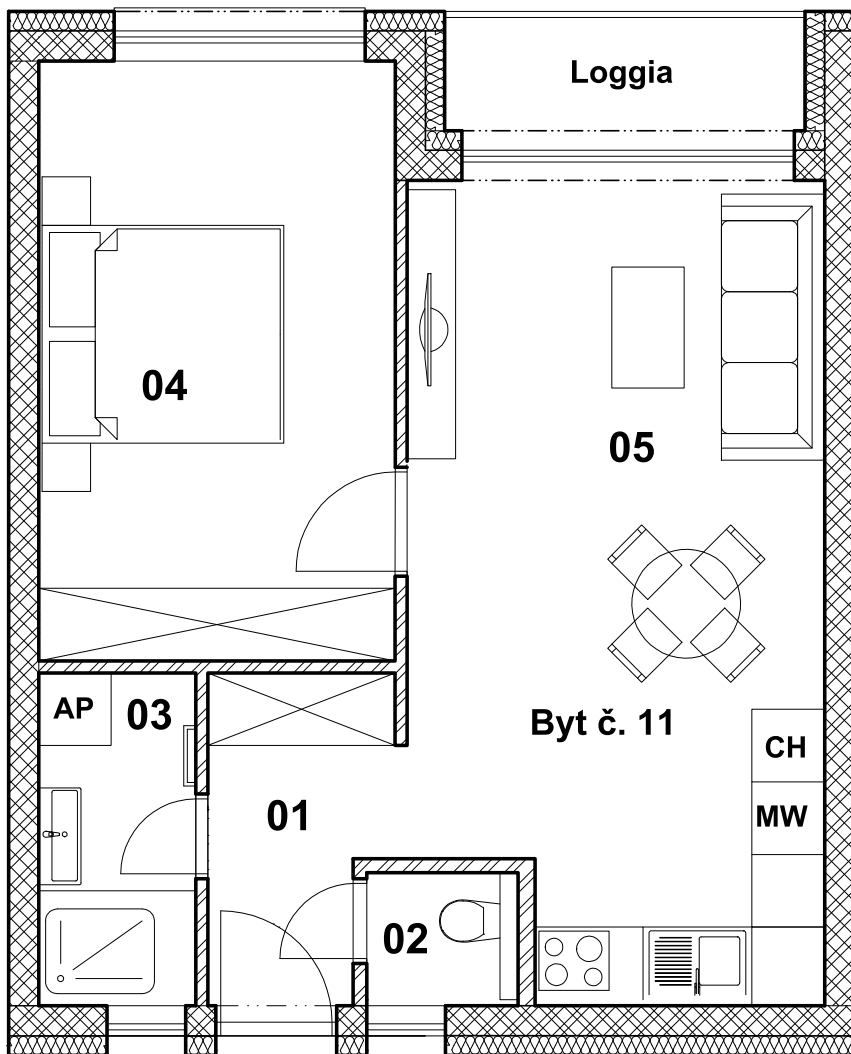

## LEGENDA MIESTNOSTÍ

	Č.m.	Názov miestnosti	[m2]
BYT číslo 11	01	Chodba	3,93
	02	WC	1,38
	03	Kúpeľňa	3,57
	04	Spáľňa	14,62
	05	Obývačka, kuchyňa	22,55
	06	Pivnica	1,61
		Podlahová plocha bytu	47,66

Loggia 3,43