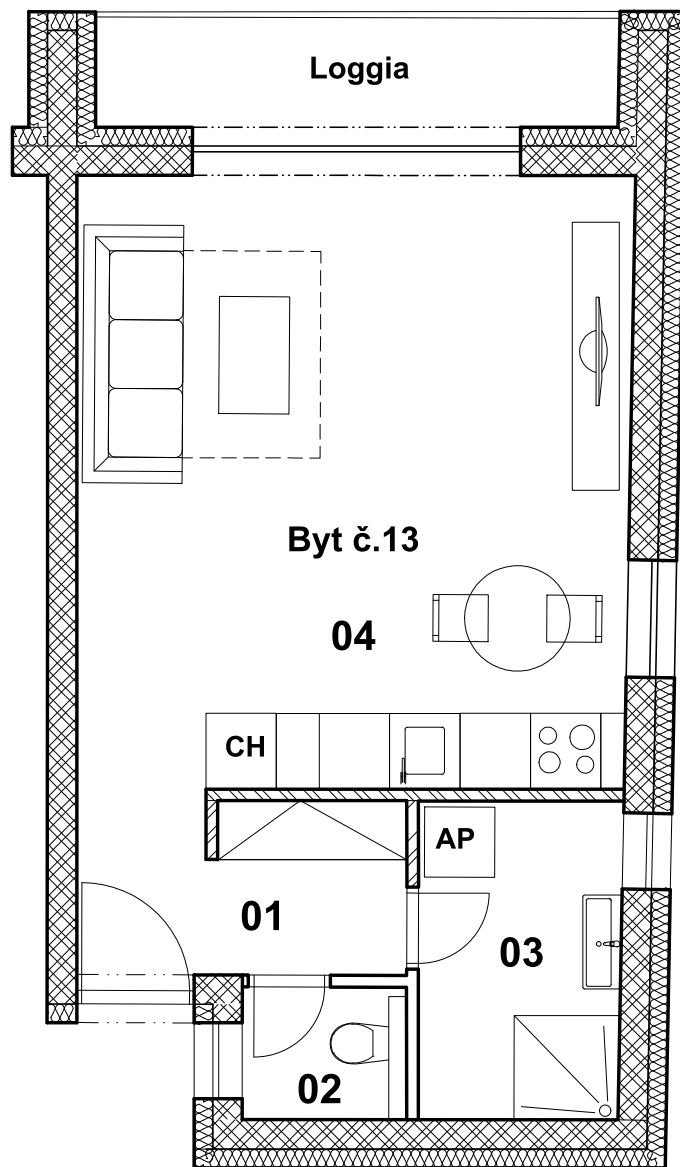

Šafrán

BYTOVÝ DOM - ŠAFRÁN

BYT číslo 13 - 3.NP

LEGENDA MIESTNOSTÍ

	Č.m.	Názov miestnosti	[m2] Plocha
BYT číslo 13	01	Chodba	4,36
	02	WC	1,59
	03	Kúpeľňa	4,69
	04	Spálňa, obývačka, kuchyňa	22,26
	05	Pivnica	1,61
Podlahová plocha bytu			34,85

Loggia 4,40

SPOLU 39,25

ORIENTÁCIA A POLOHA

KONTAKT

www.paludzka.sk

+421 911 809 999

info@paludzka.sk

PREDAJCA