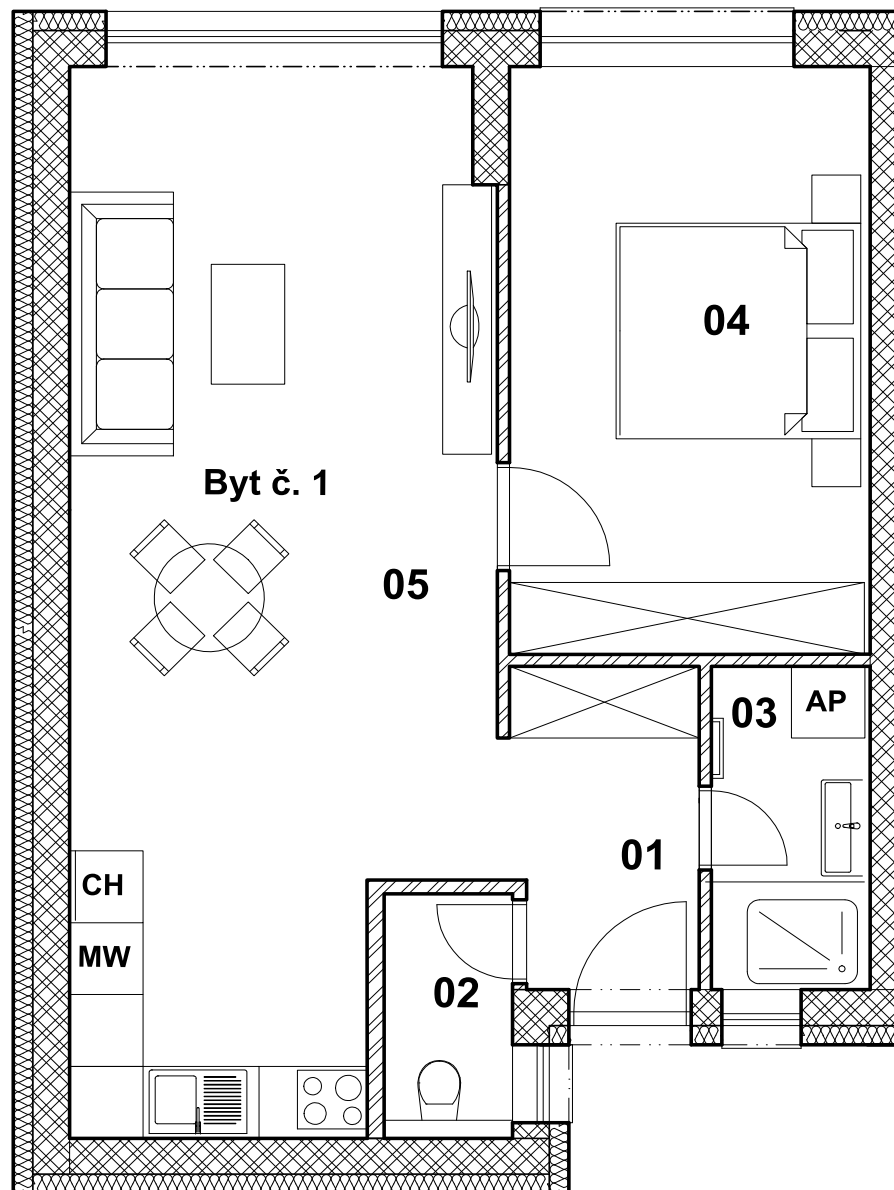

Šafrán

BYTOVÝ DOM - ŠAFRÁN

BYT číslo 1 - 1.NP

LEGENDA MIESTNOSTÍ

	Č.m.	Názov miestnosti	[m2]
BYT číslo 1	01	Chodba	4,36
	02	WC	2,14
	03	Kúpeľňa	3,50
	04	Spálňa	14,47
	05	Obývačka, kuchyňa	29,35
	06	Pivnica	1,61
Podlahová plocha bytu			55,43