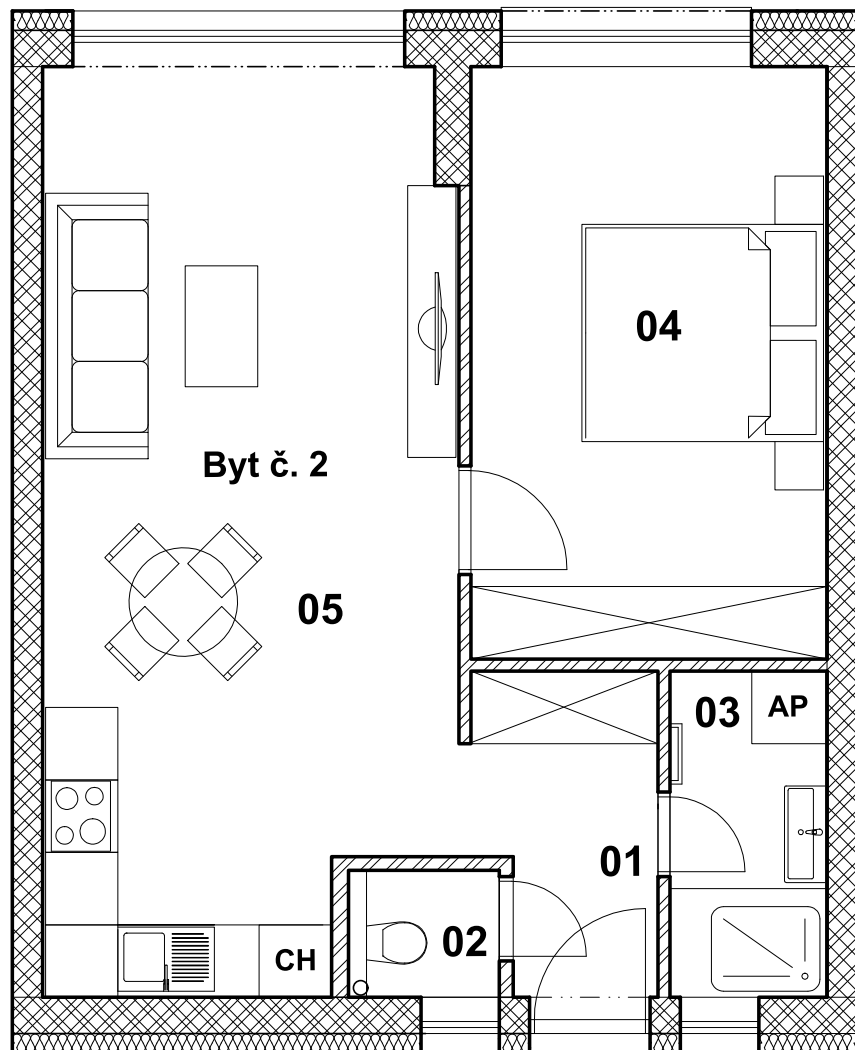

## BYT číslo 2 - 1.NP

### LEGENDA MIESTNOSTÍ

	Č.m.	Názov miestnosti	[m2] Plocha
BYT číslo 2	01	Chodba	4,36
	02	WC	1,31
	03	Kúpeľňa	3,50
	04	Spálňa	14,47
	05	Obývačka, kuchyňa	29,35
	06	Pivnica	1,71
Podlahová plocha bytu			54,70