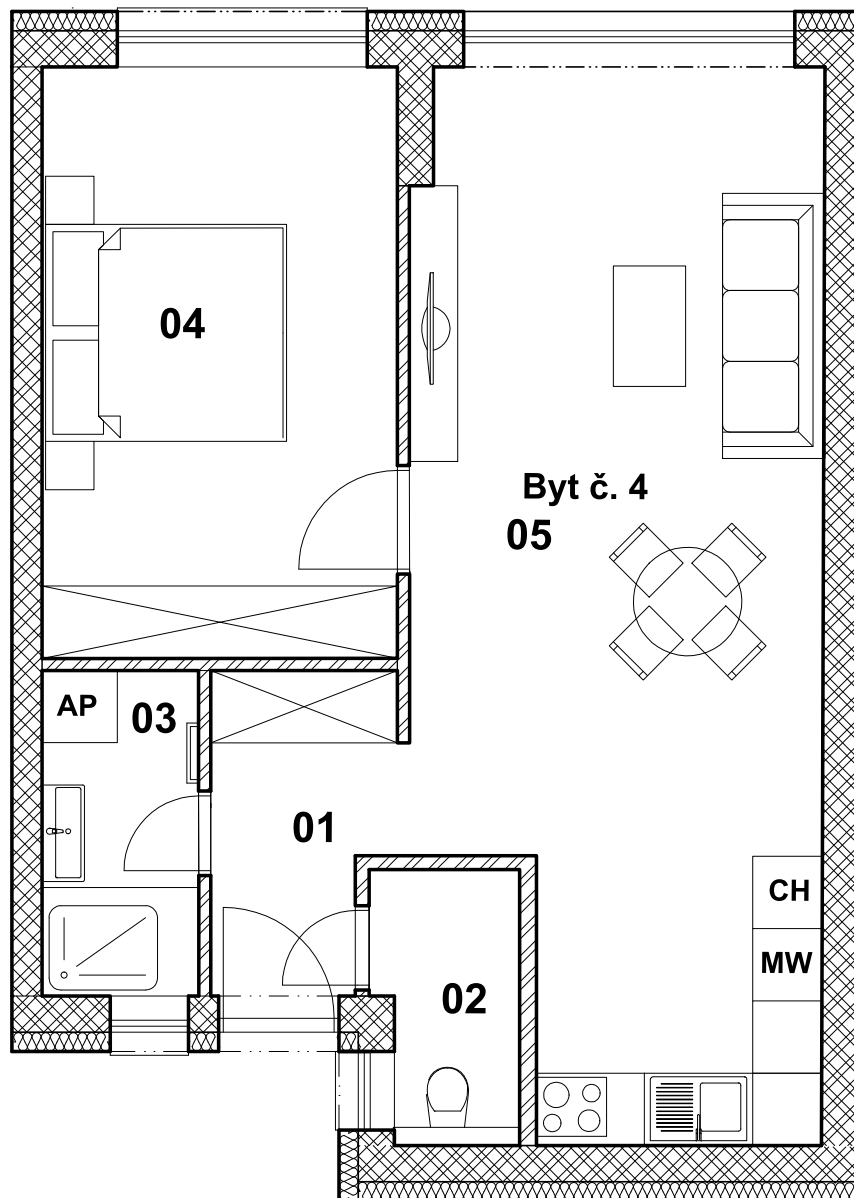

Šafrán

BYTOVÝ DOM - ŠAFRÁN

BYT číslo 4 - 1.NP

LEGENDA MIESTNOSTÍ

	Č.m.	Názov miestnosti	[m2] Plocha
BYT číslo 4	01	Chodba	4,36
	02	WC	2,14
	03	Kúpeľňa	3,50
	04	Spáľňa	14,47
	05	Obývačka, kuchyňa	29,35
	06	Pivnica	1,71
Podlahová plocha bytu			55,53

Pozemok 38,00

SPOLU 93,53

ORIENTÁCIA A POLOHA

KONTAKT

www.paludzka.sk

+421 911 809 999

info@paludzka.sk

PREDAJCA