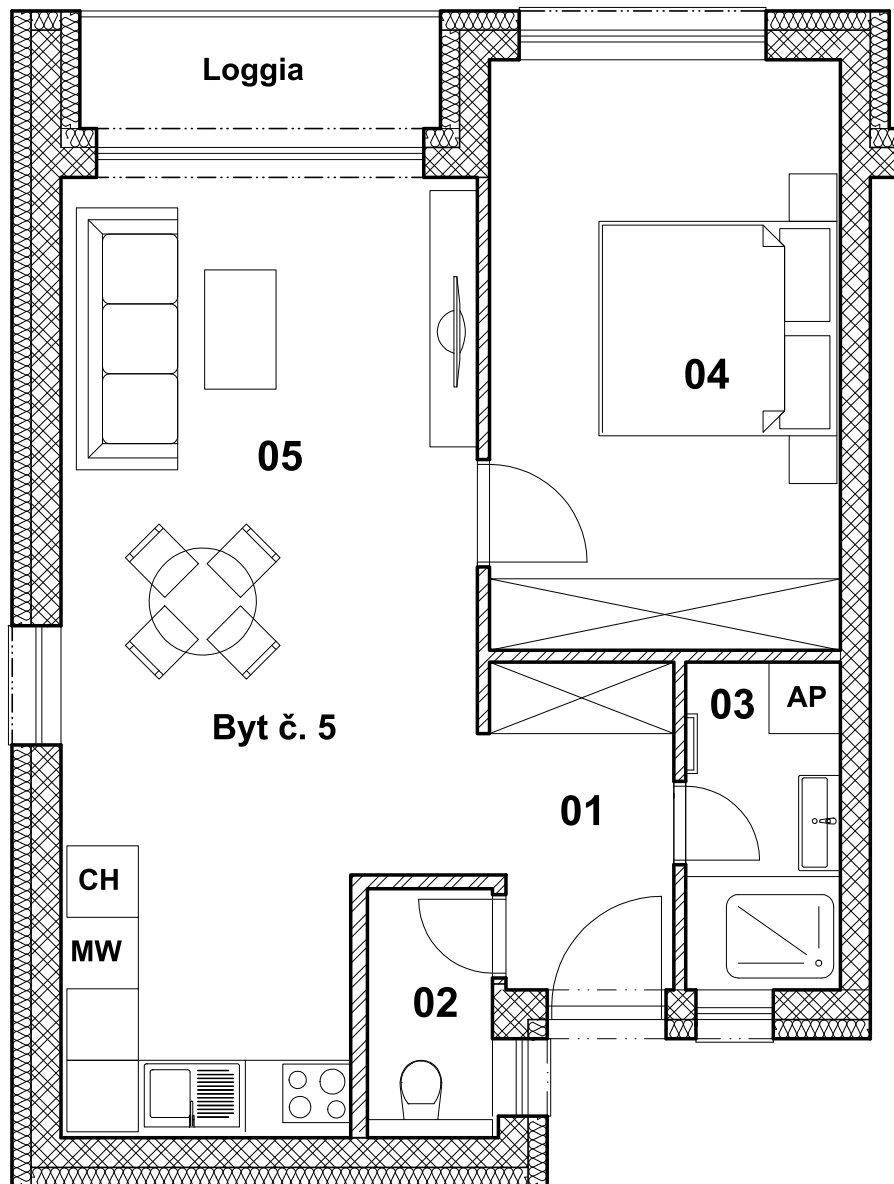

Šafrán

BYTOVÝ DOM - ŠAFRÁN

BYT číslo 5 - 2.NP

LEGENDA MIESTNOSTÍ

	Č.m.	Názov miestnosti	[m2] Plocha
BYT číslo 5	01	Chodba	4,38
	02	WC	2,20
	03	Kúpeľňa	3,57
	04	Spálňa	14,62
	05	Obývačka, kuchyňa	26,27
	06	Pivnica	1,61
Podlahová plocha bytu			52,65

Loggia 3,43

SPOLU 56,08

ORIENTÁCIA A POLOHA

KONTAKT

www.paludzka.sk

+421 911 809 999

info@paludzka.sk

PREDAJCA