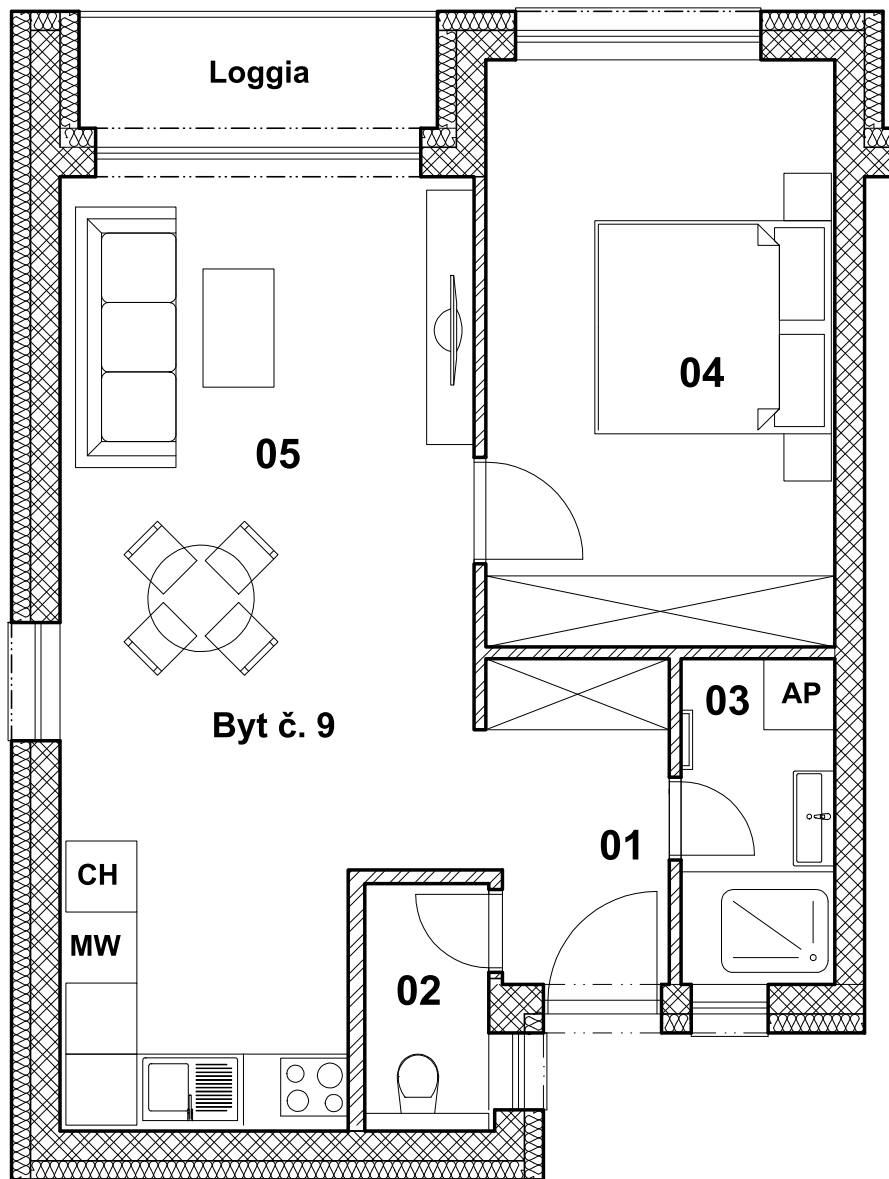

## BYT číslo 9 - 3.NP

### LEGENDA MIESTNOSTÍ

	Č.m.	Názov miestnosti	[m <sup>2</sup> ]
BYT číslo 9	01	Chodba	4,38
	02	WC	2,20
	03	Kúpeľňa	3,57
	04	Spáľňa	14,62
	05	Obývačka, kuchyňa	26,27
	06	Pivnica	1,61
		Podlahová plocha bytu	52,65