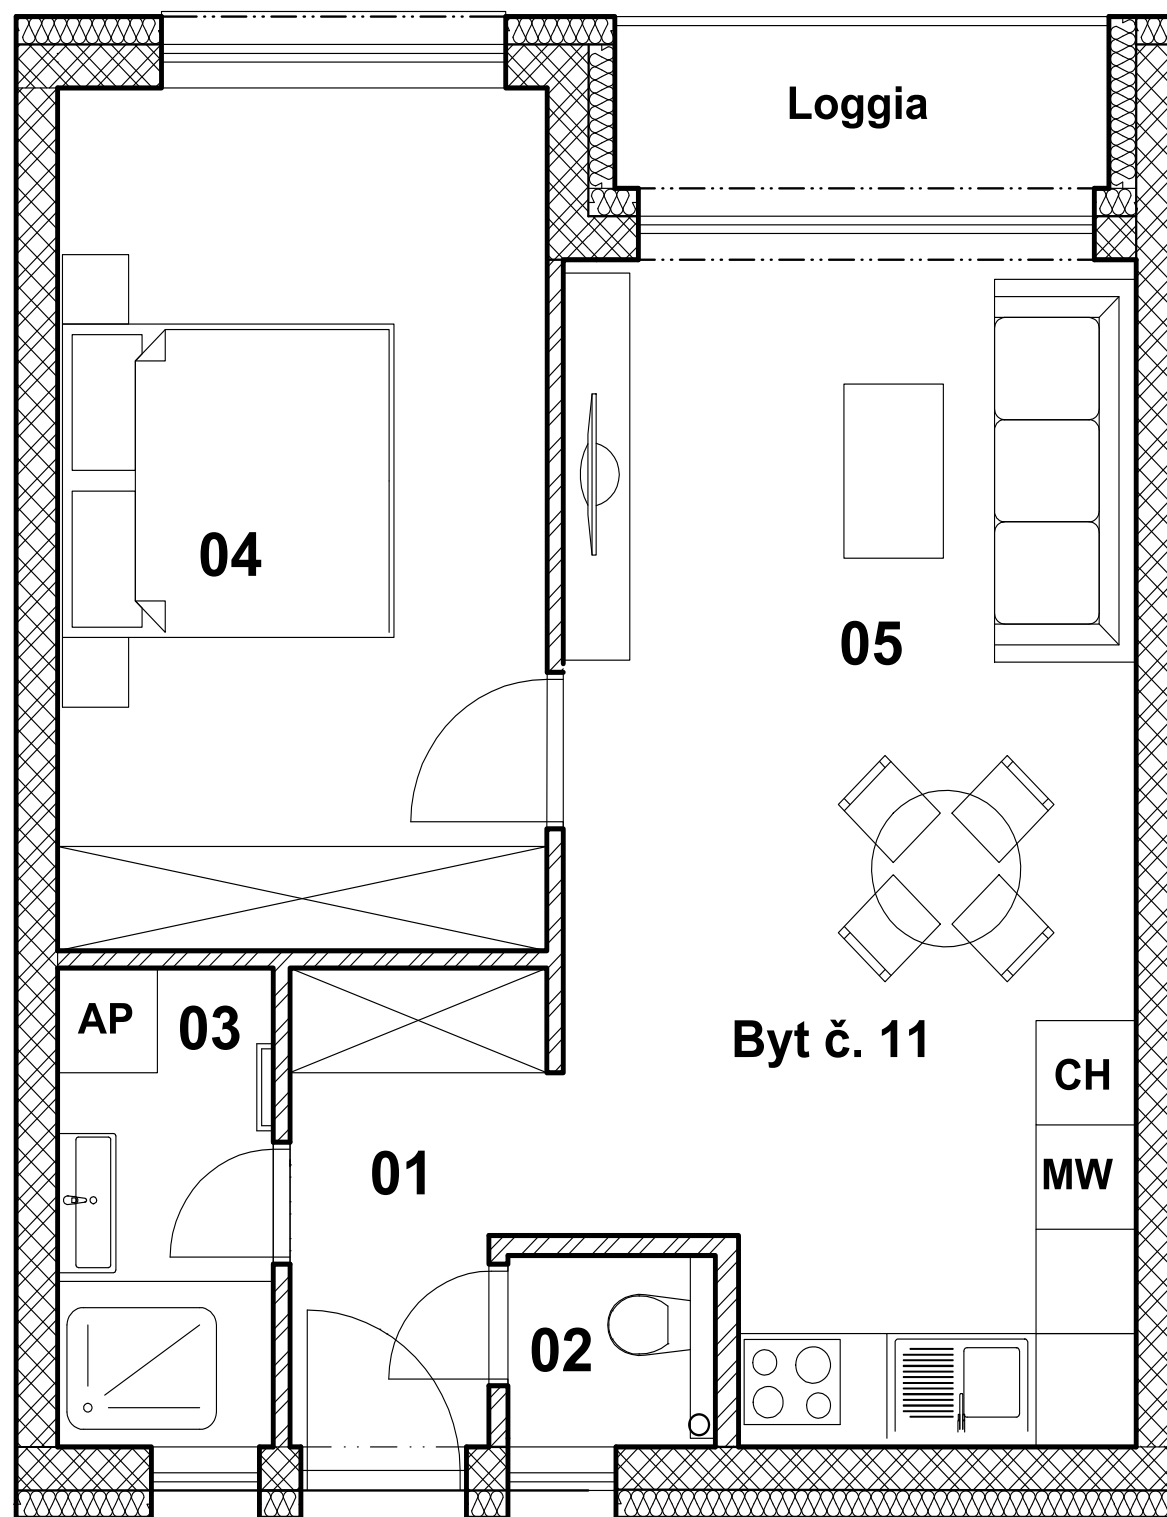

## BYT číslo 11 - 3.NP

### LEGENDA MIESTNOSTÍ

	Č.m.	Názov miestnosti	[m2] Plocha
BYT číslo 11	01	Chodba	3,93
	02	WC	1,38
	03	Kúpeľňa	3,57
	04	Spálňa	14,62
	05	Obývačka, kuchyňa	22,55
	06	Pivnica	2,00
Podlahová plocha bytu			48,05
Loggia			3,43
<b>SPOLU</b>			<b>51,48</b>