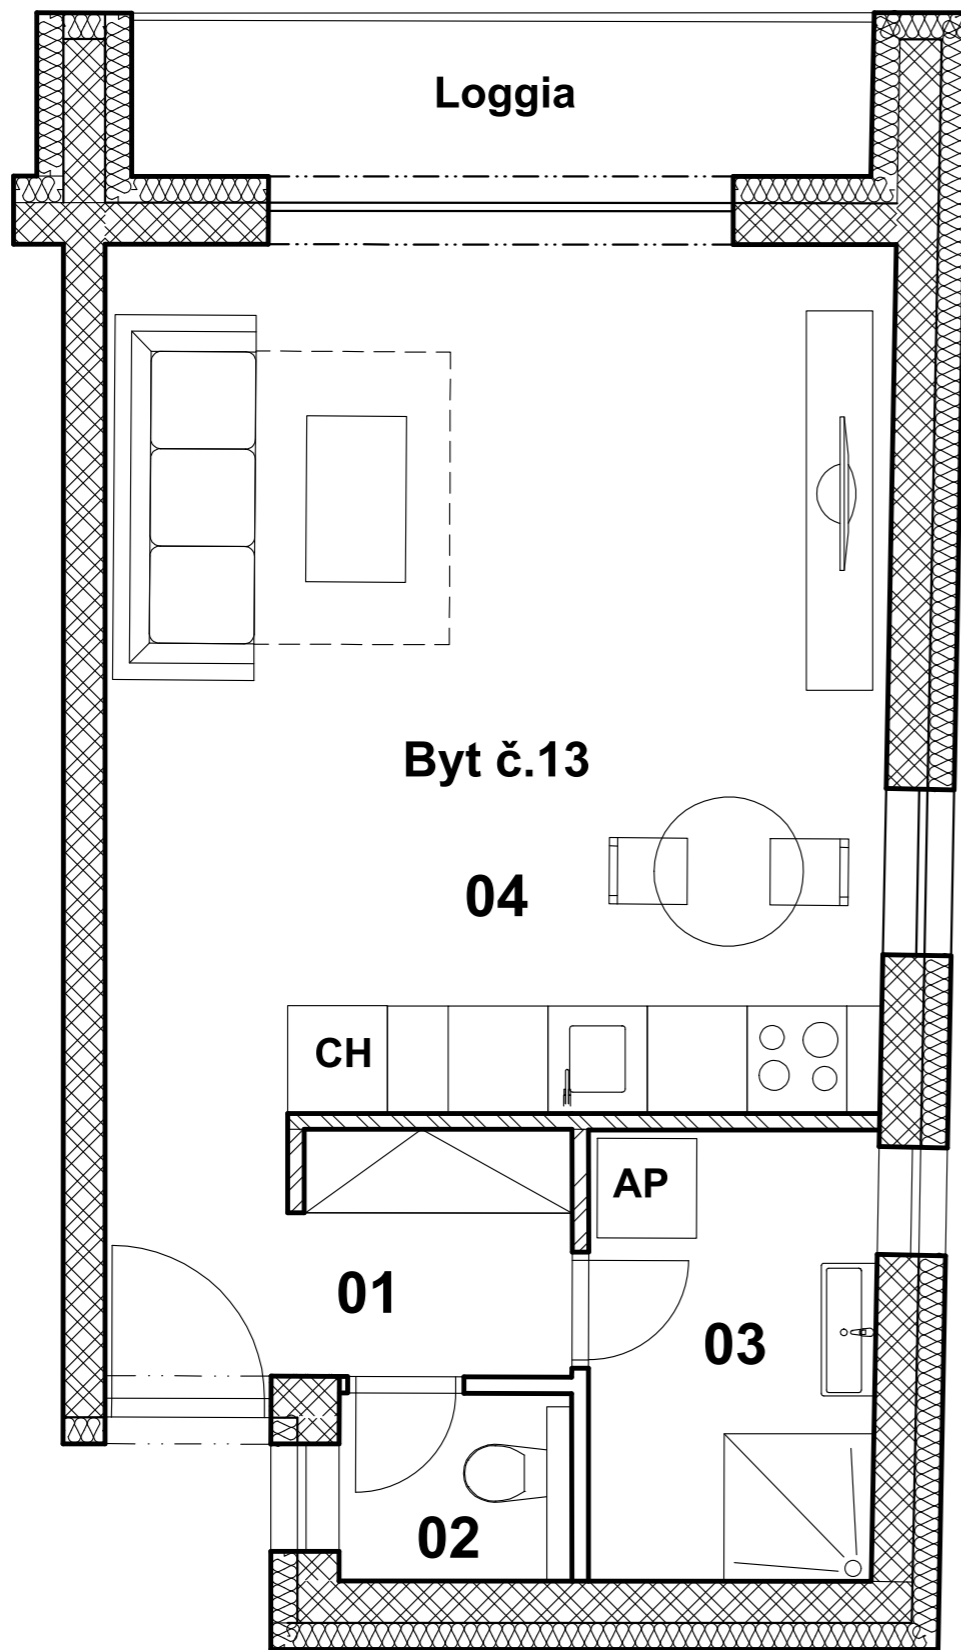

BYTOVÝ DOM - SKOROCEL

BYT číslo 13 - 3.NP

LEGENDA MIESTNOSTÍ

	Č.m.	Názov miestnosti	[m2] Plocha
BYT číslo 13	01	Chodba	4,36
	02	WC	1,59
	03	Kúpeľňa	4,69
	04	Spálňa, obývačka, kuchyňa	22,26
	05	Pivnica	2,00
Podlahová plocha bytu			35,24

Loggia 4,40

SPOLU 39,64

ORIENTÁCIA A POLOHA

KONTAKT

www.paludzka.sk

+421 911 809 999

info@paludzka.sk

PREDAJCA