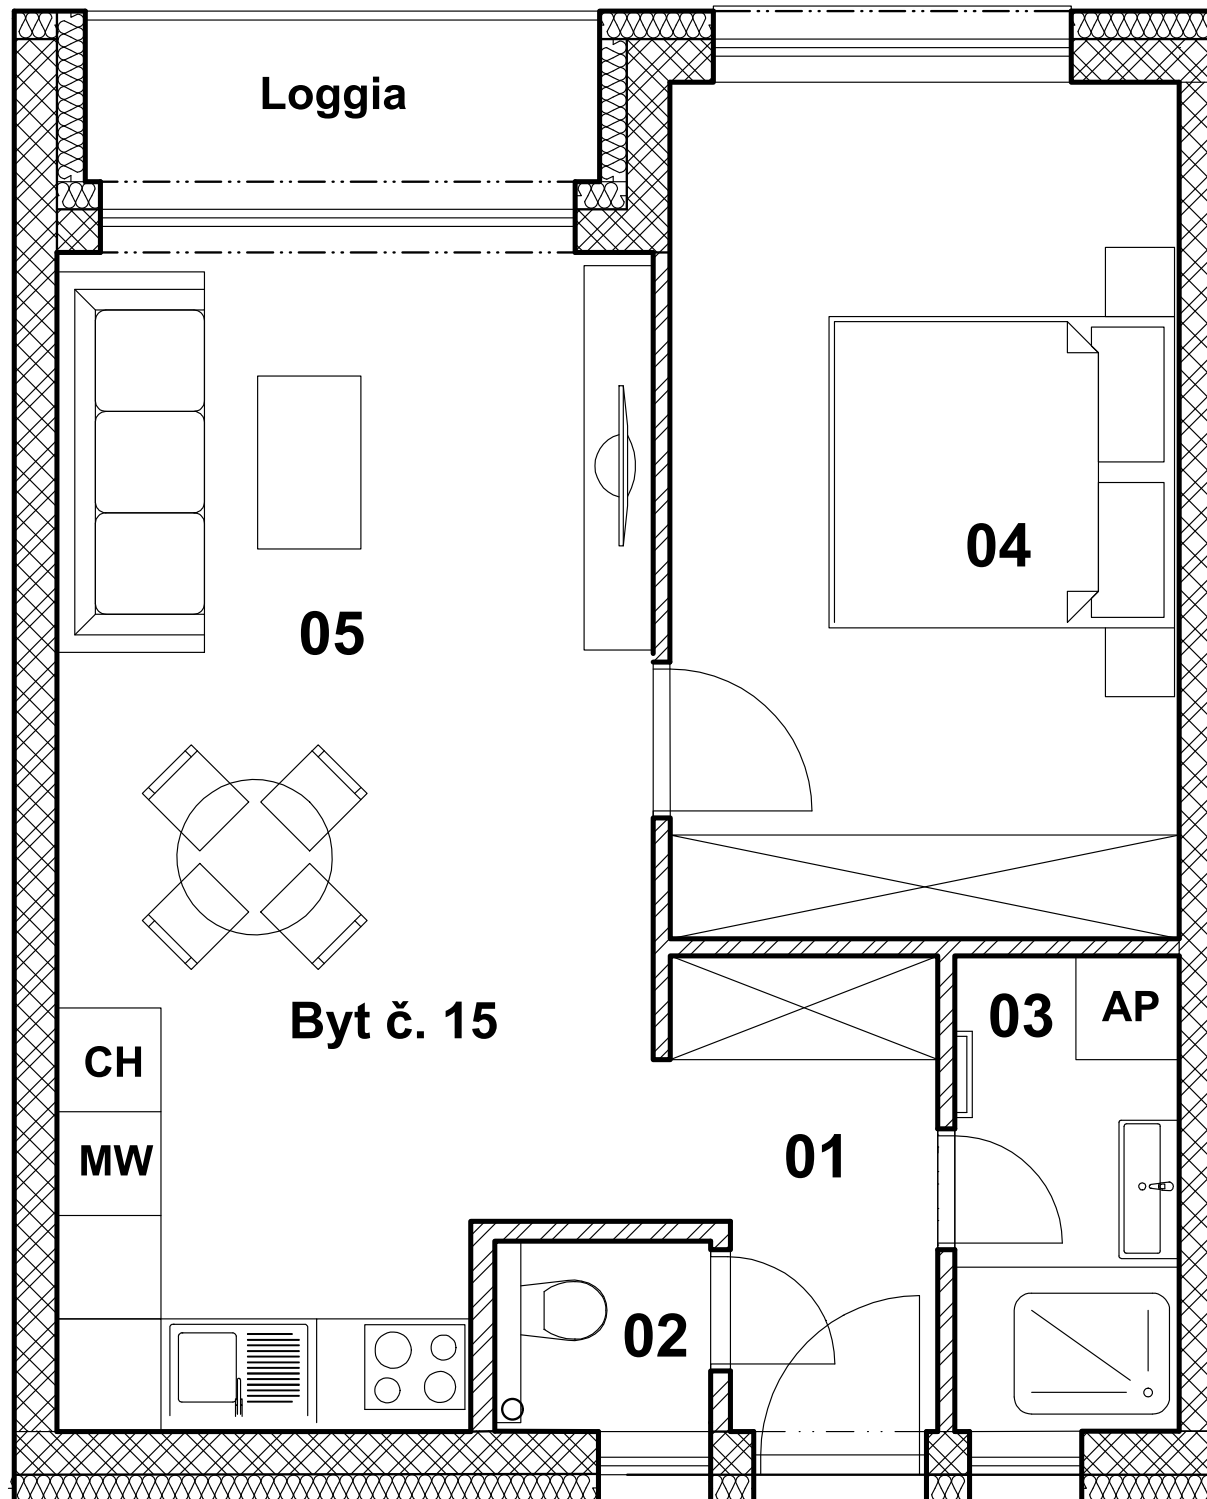

BYTOVÝ DOM - SKOROCEL

BYT číslo 15 - 4.NP

LEGENDA MIESTNOSTÍ

	Č.m.	Názov miestnosti	[m2] Plocha
BYT číslo 15	01	Chodba	3,93
	02	WC	1,38
	03	Kúpeľňa	3,57
	04	Spáľňa	14,62
	05	Obývačka, kuchyňa	22,55
	06	Pivnica	2,00
		Podlahová plocha bytu	48,05

Loggia 3,43

SPOLU 51,48

ORIENTÁCIA A POLOHA

KONTAKT

www.paludzka.sk

+421 911 809 999

info@paludzka.sk

PREDAJCA