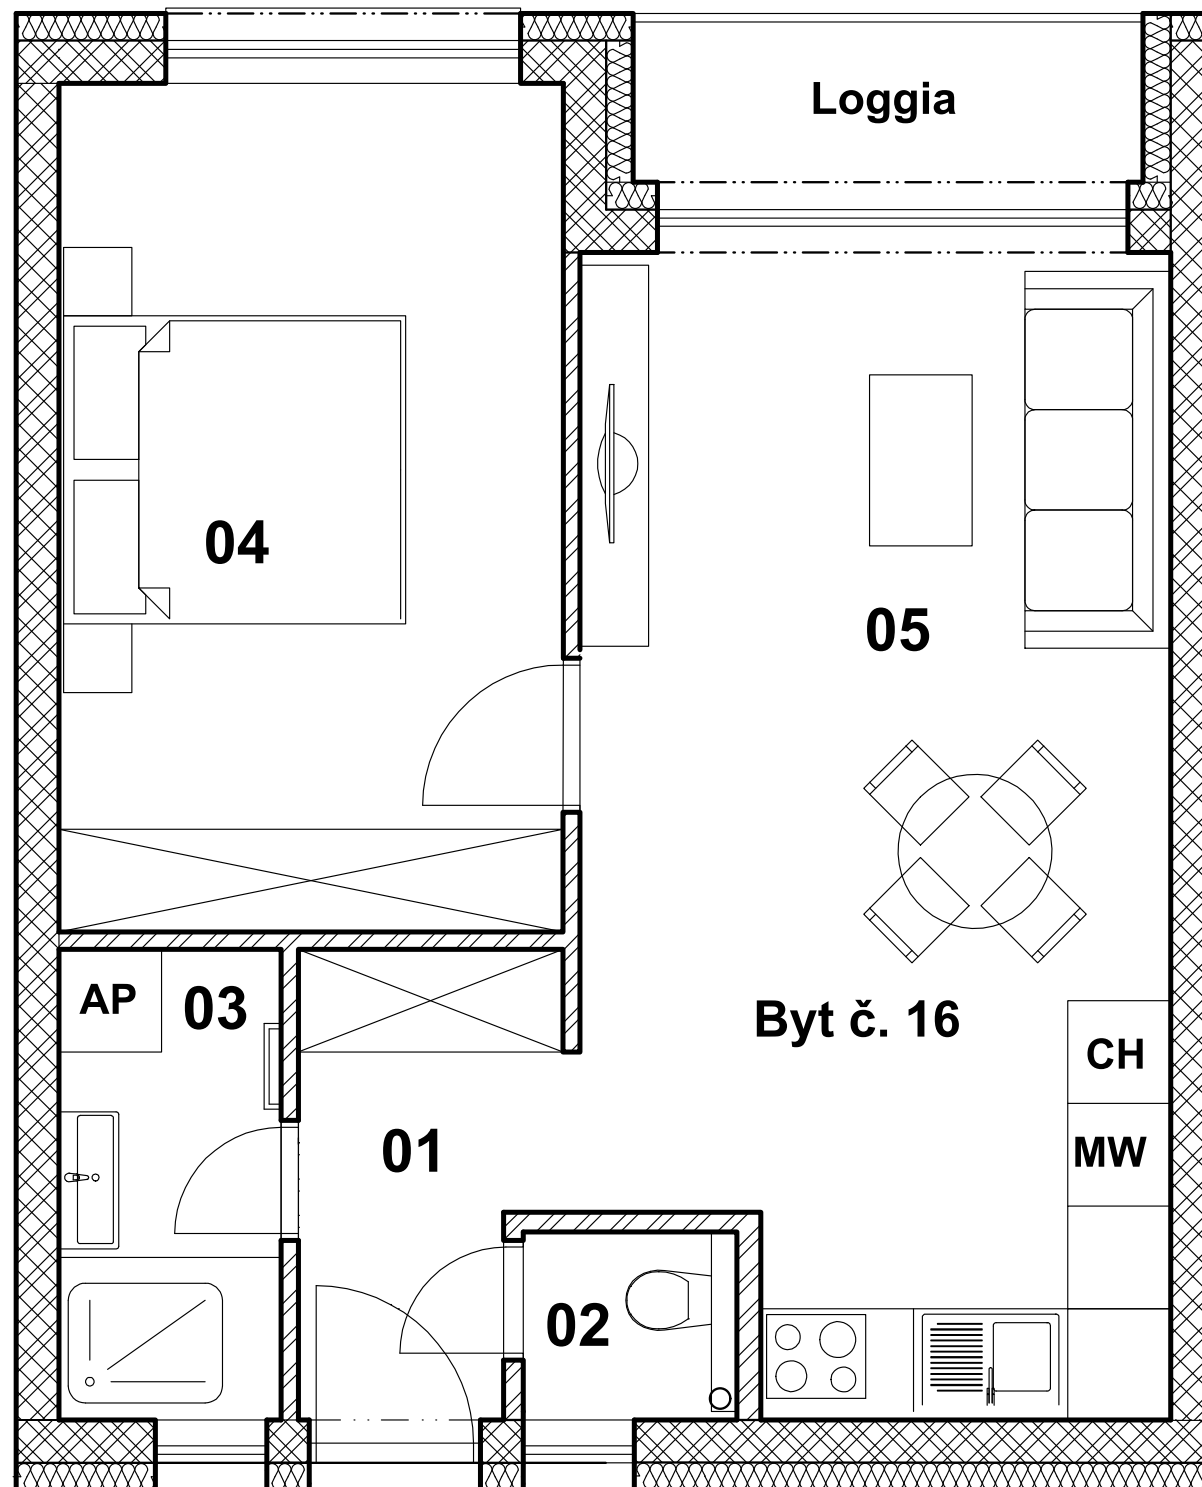

BYTOVÝ DOM - SKOROCEL

BYT číslo 16 - 4.NP

LEGENDA MIESTNOSTÍ

	Č.m.	Názov miestnosti	[m2] Plocha
BYT číslo 16	01	Chodba	3,93
	02	WC	1,38
	03	Kúpeľňa	3,57
	04	Spáľňa	14,62
	05	Obývačka, kuchyňa	22,55
	06	Pivnica	2,00
Podlahová plocha bytu			48,05
Loggia			3,43
SPOLU			51,48