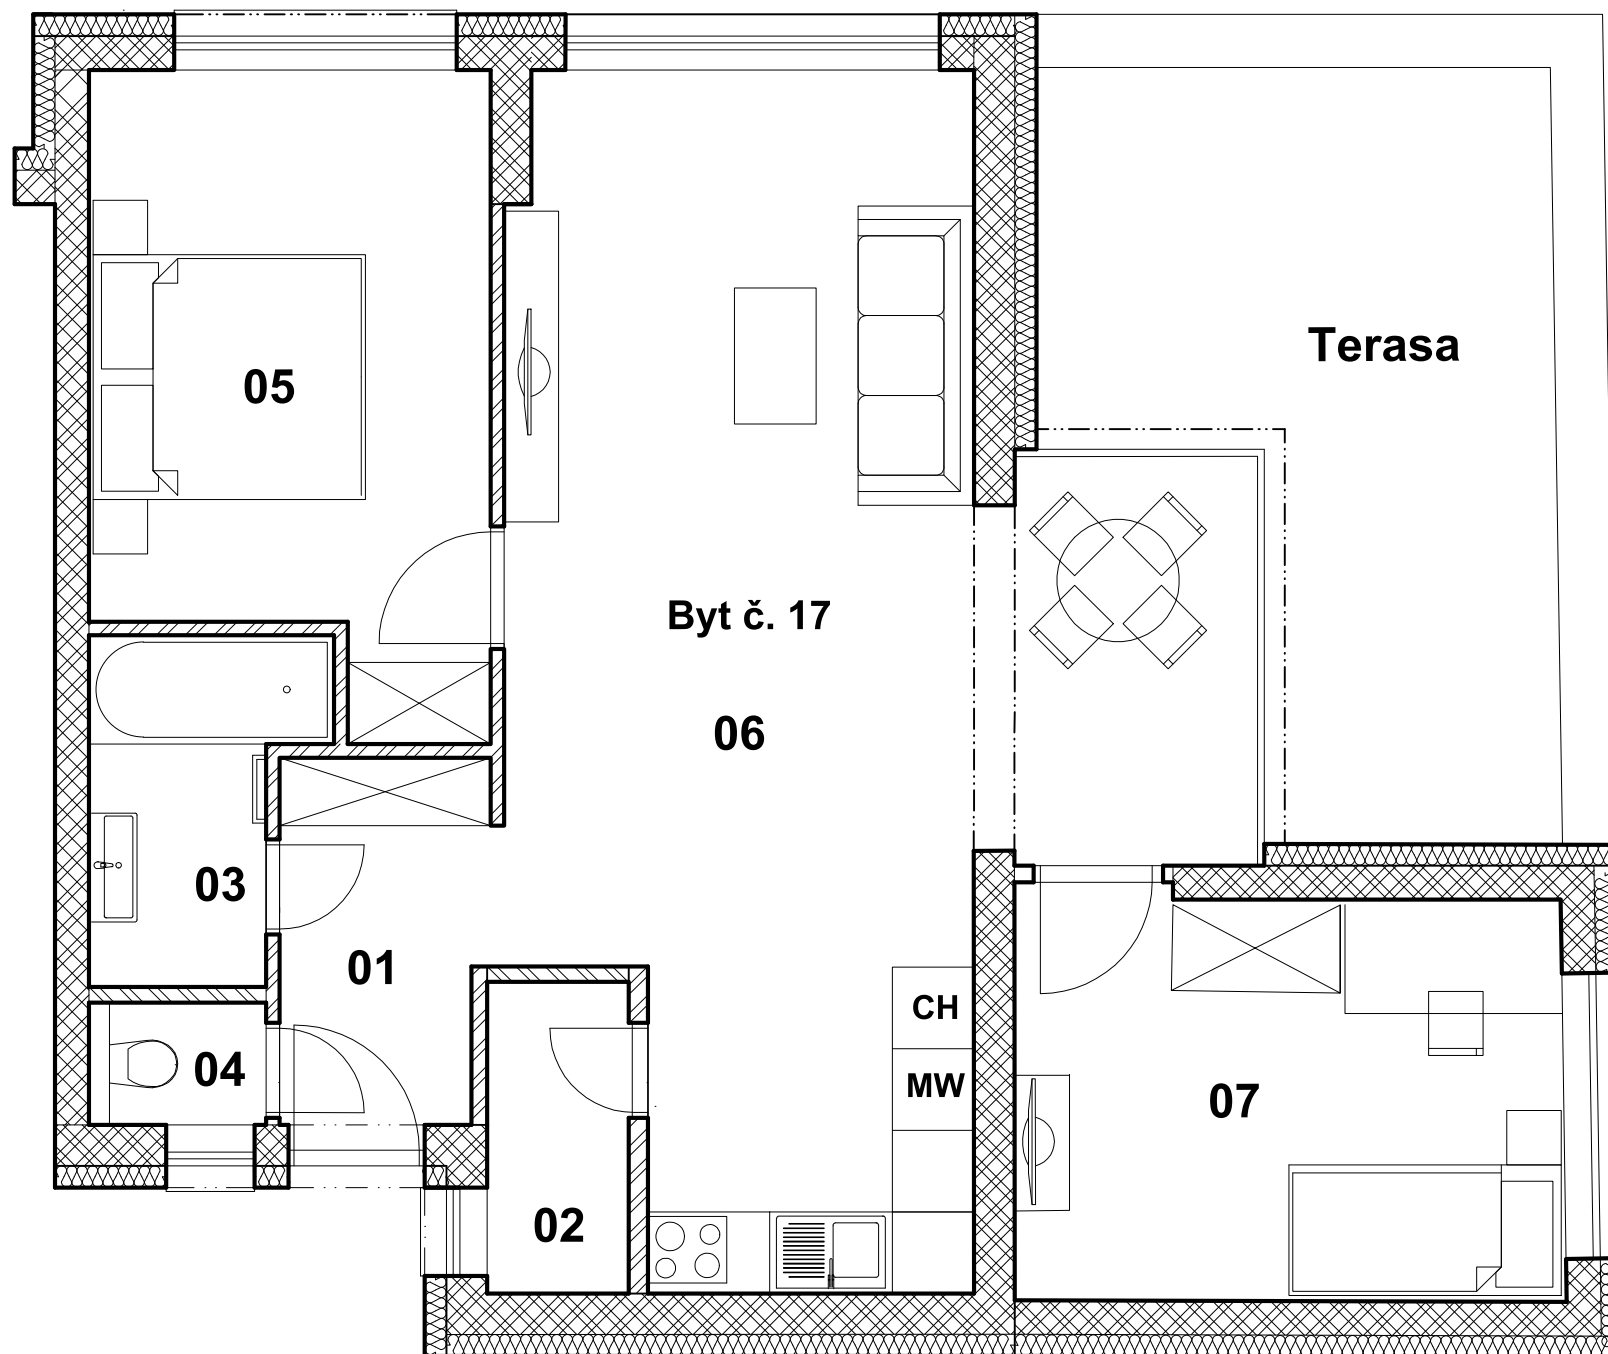

BYTOVÝ DOM - SKOROCEL

BYT číslo 17 - 4.NP

LEGENDA MIESTNOSTÍ

	Č.m.	Názov miestnosti	[m2] Plocha
BYT číslo 17	01	Chodba	3,87
	02	Špajza	2,60
	03	Kúpeľňa	3,76
	04	WC	1,17
	05	Spálňa	14,62
	06	Obývačka, kuchyňa, jedáleň	34,50
	07	Detská Izba	12,26
	08	Pivnica	2,00
		Podlahová plocha bytu	74,78

Terasa 18,14

SPOLU 91,92

ORIENTÁCIA A POLOHA

KONTAKT

www.paludzka.sk

+421 911 809 999

info@paludzka.sk

PREDAJCA