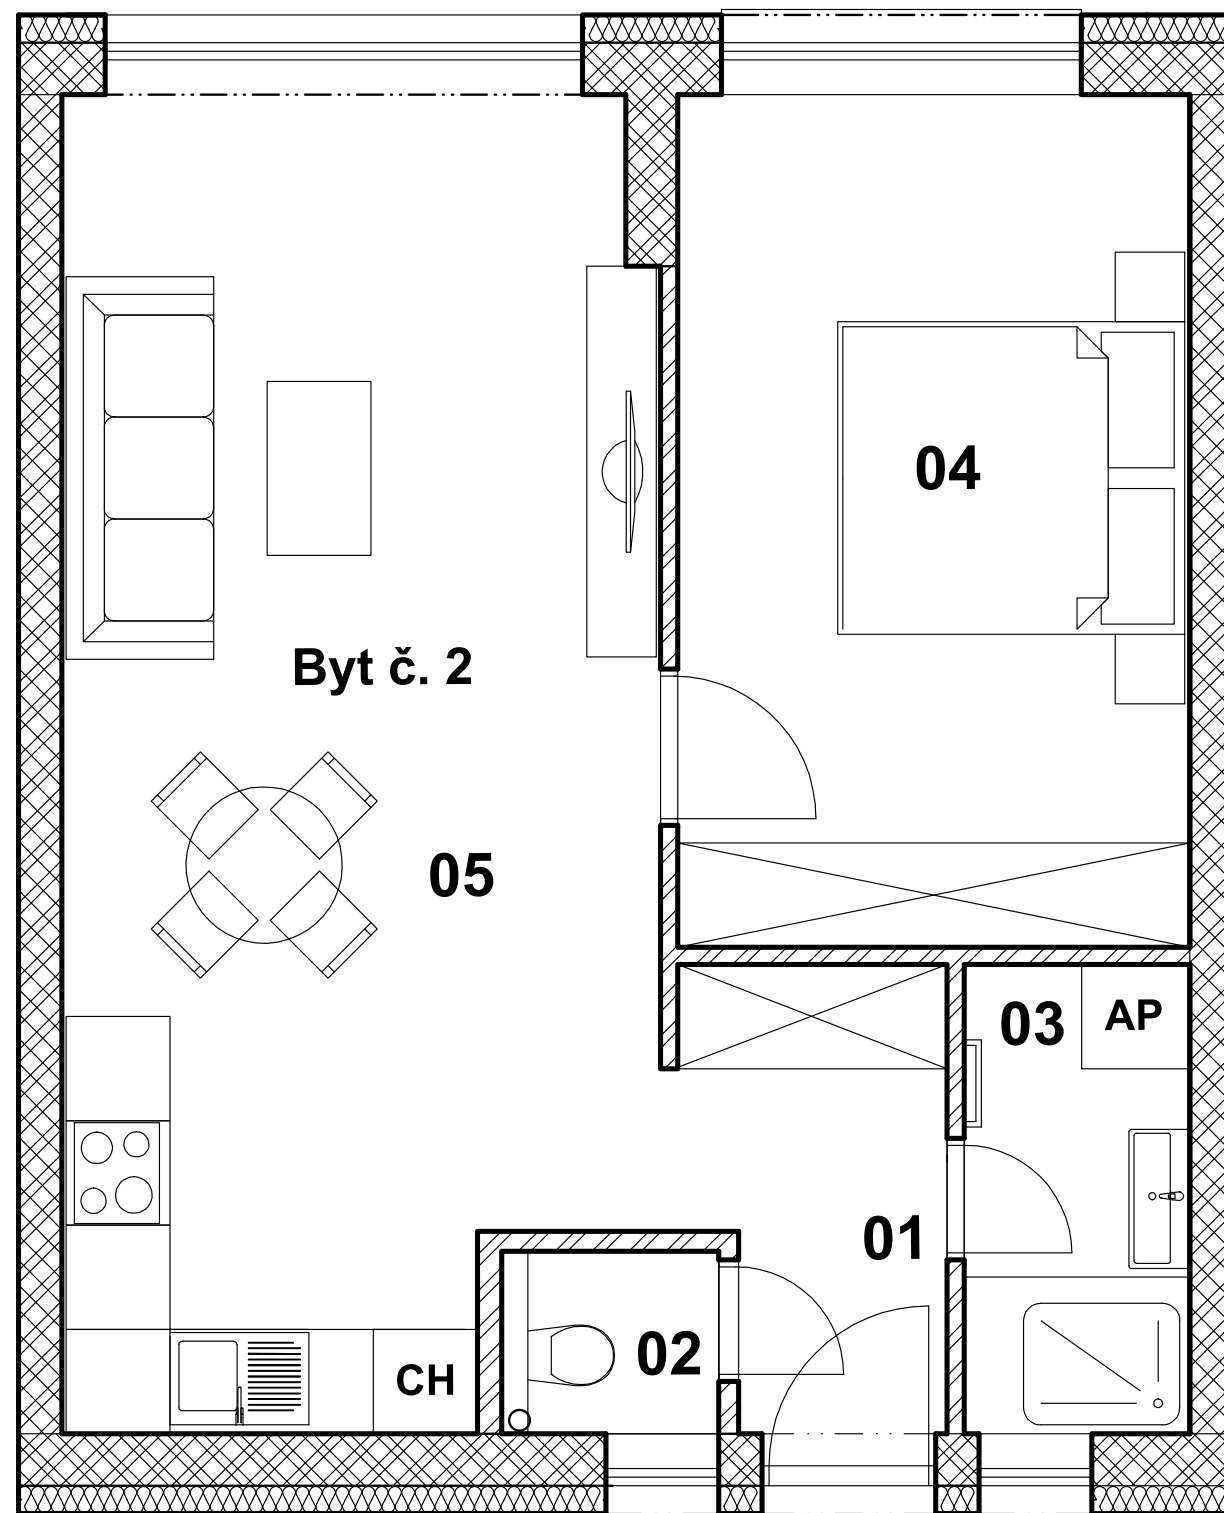

## BYT číslo 2 - 1.NP

### LEGENDA MIESTNOSTÍ

	Č.m.	Názov miestnosti	[m2] Plocha
BYT číslo 2	01	Chodba	4,36
	02	WC	1,31
	03	Kúpeľňa	3,50
	04	Spálňa	14,47
	05	Obývačka, kuchyňa	29,35
	06	Pivnica	2,00
Podlahová plocha bytu			54,99