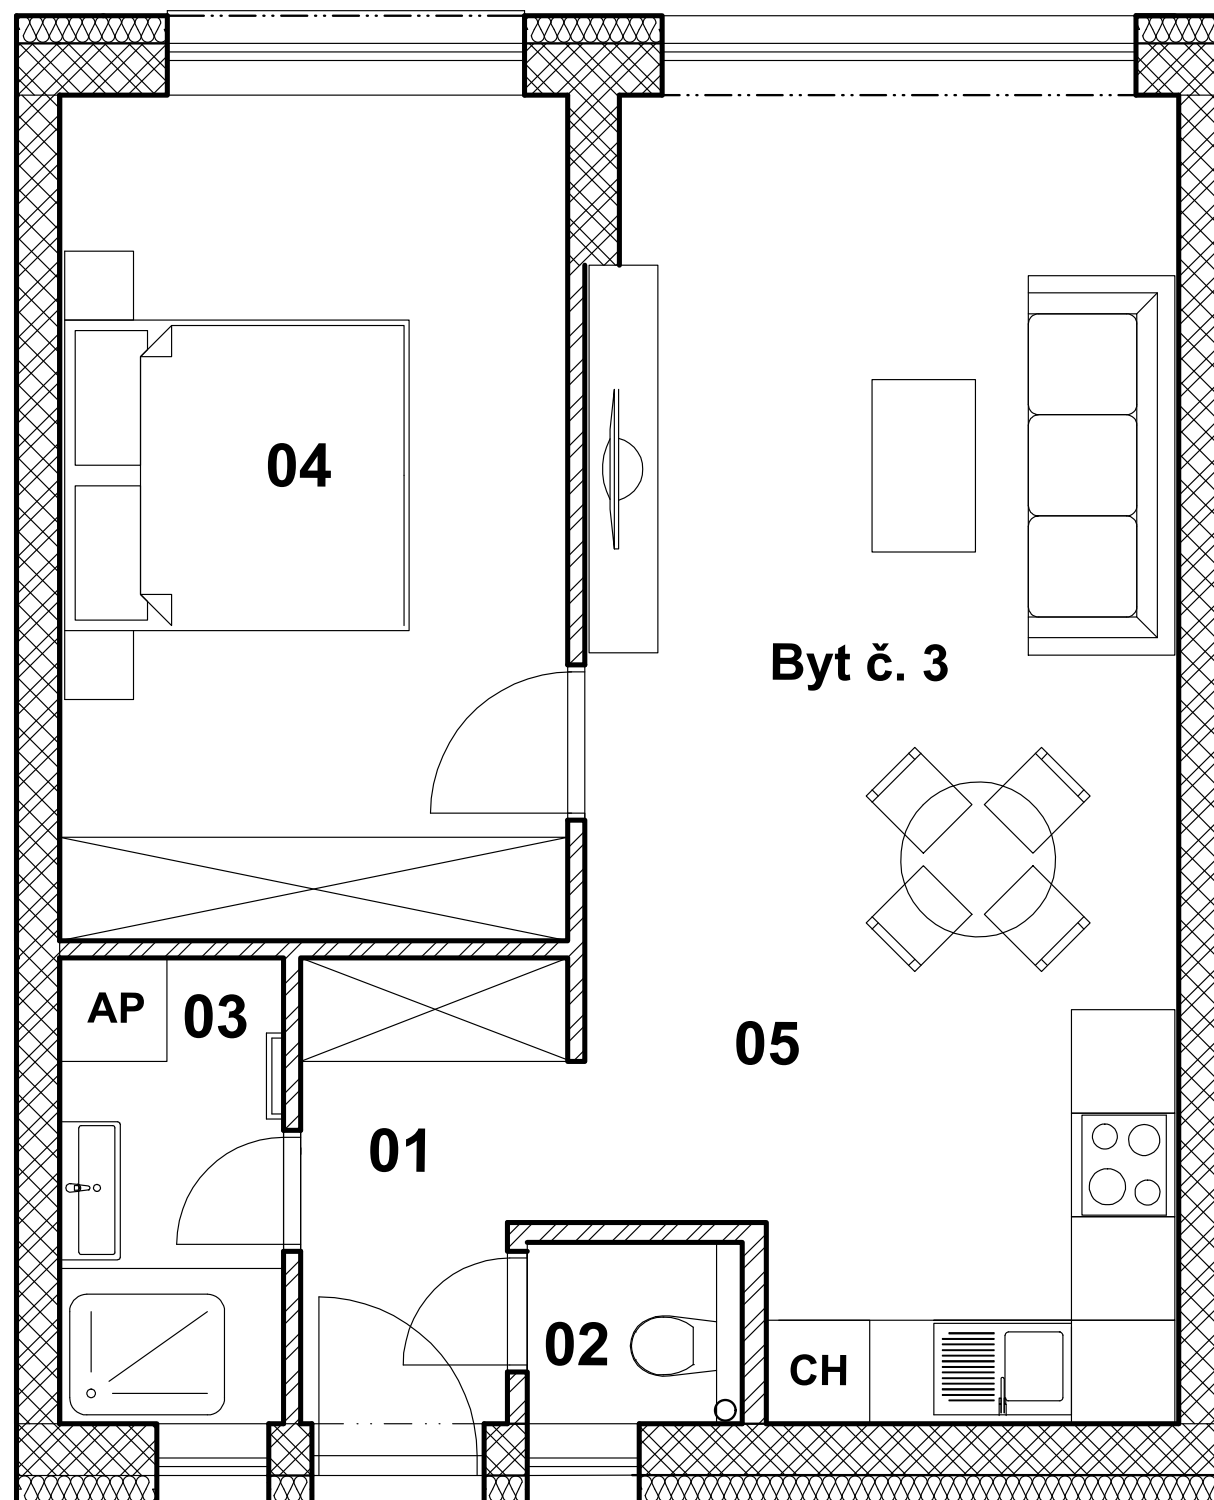

BYTOVÝ DOM - SKOROCEL

BYT číslo 3 - 1.NP

LEGENDA MIESTNOSTÍ

	Č.m.	Názov miestnosti	[m2] Plocha
BYT číslo 3	01	Chodba	4,36
	02	WC	1,31
	03	Kúpeľňa	3,50
	04	Spálňa	14,47
	05	Obývačka, kuchyňa	29,35
	06	Pivnica	2,00
Podlahová plocha bytu			54,99