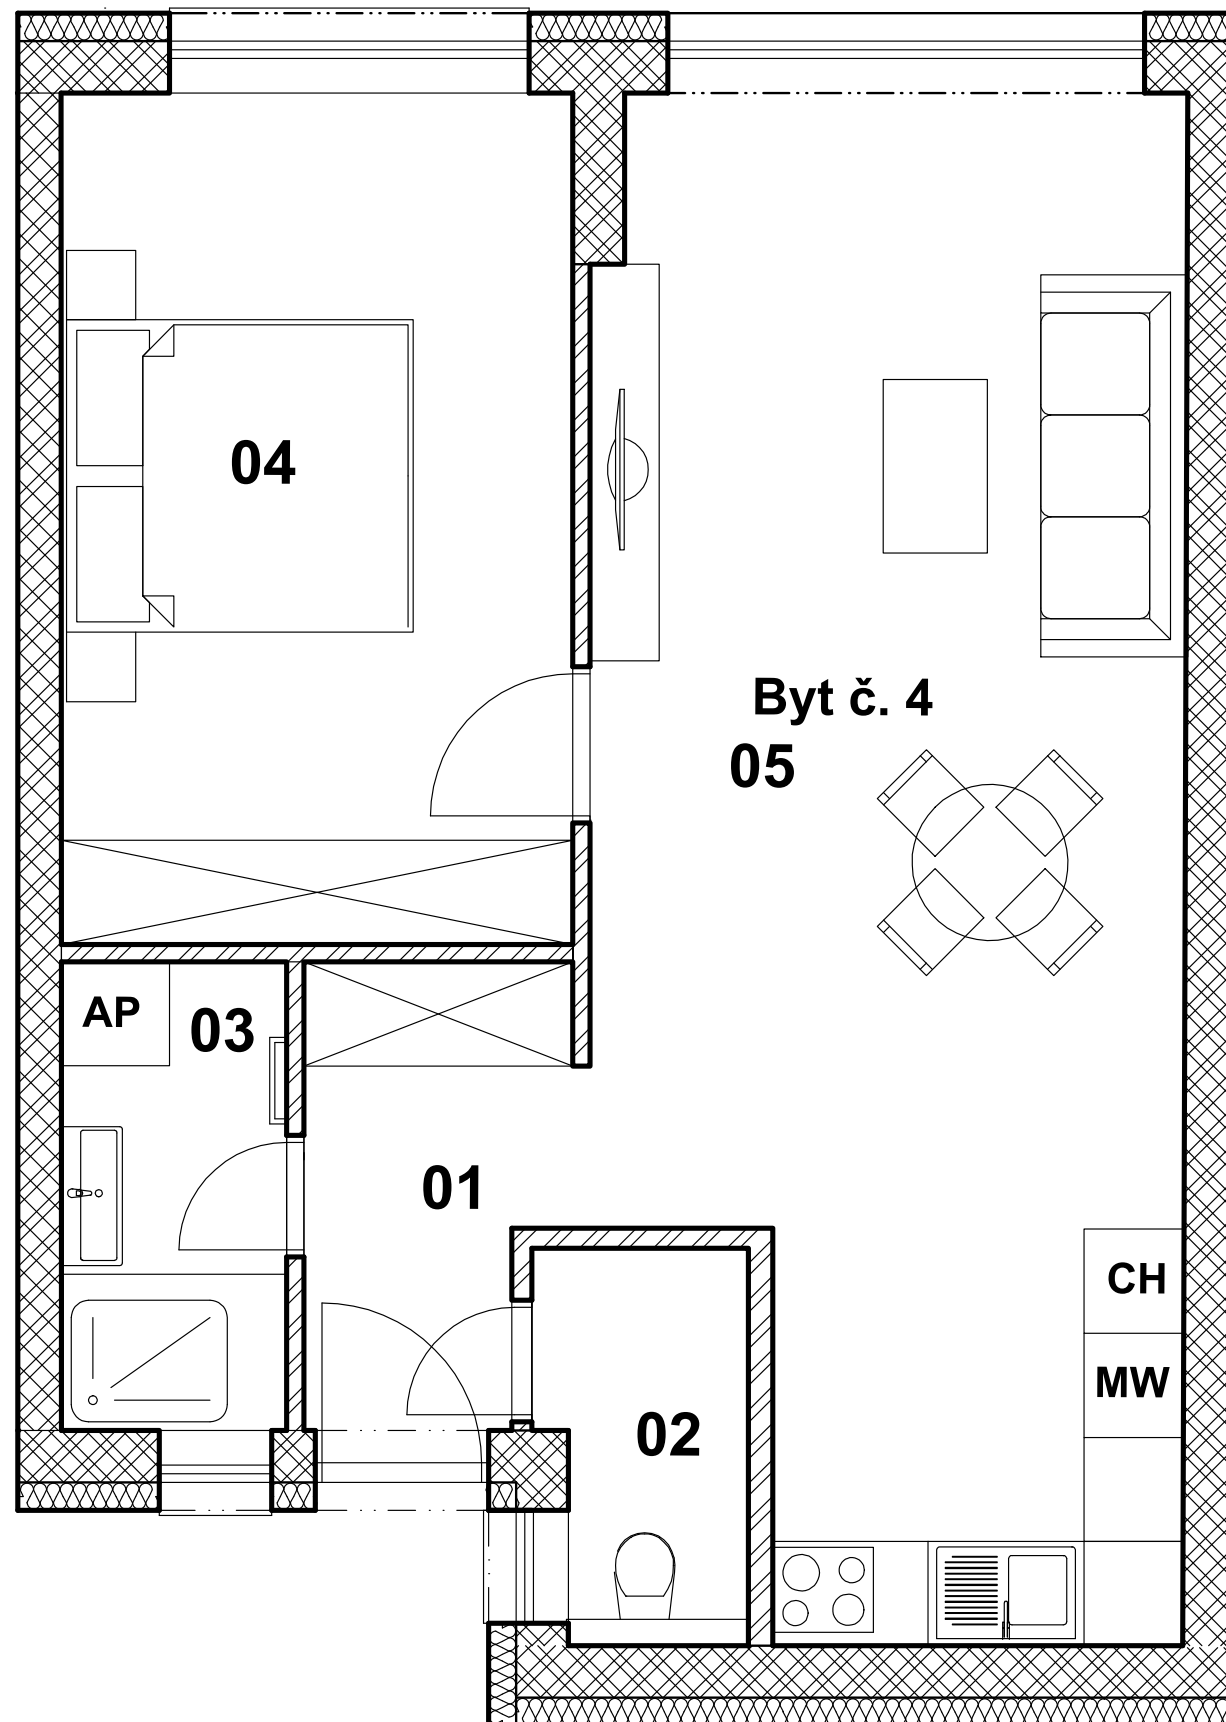

## BYT číslo 4 - 1.NP

### LEGENDA MIESTNOSTÍ

	Č.m.	Názov miestnosti	[m2] Plocha
BYT číslo 4	01	Chodba	4,36
	02	WC	2,14
	03	Kúpeľňa	3,50
	04	Spálňa	14,47
	05	Obývačka, kuchyňa	29,35
	06	Pivnica	2,00
Podlahová plocha bytu			55,82