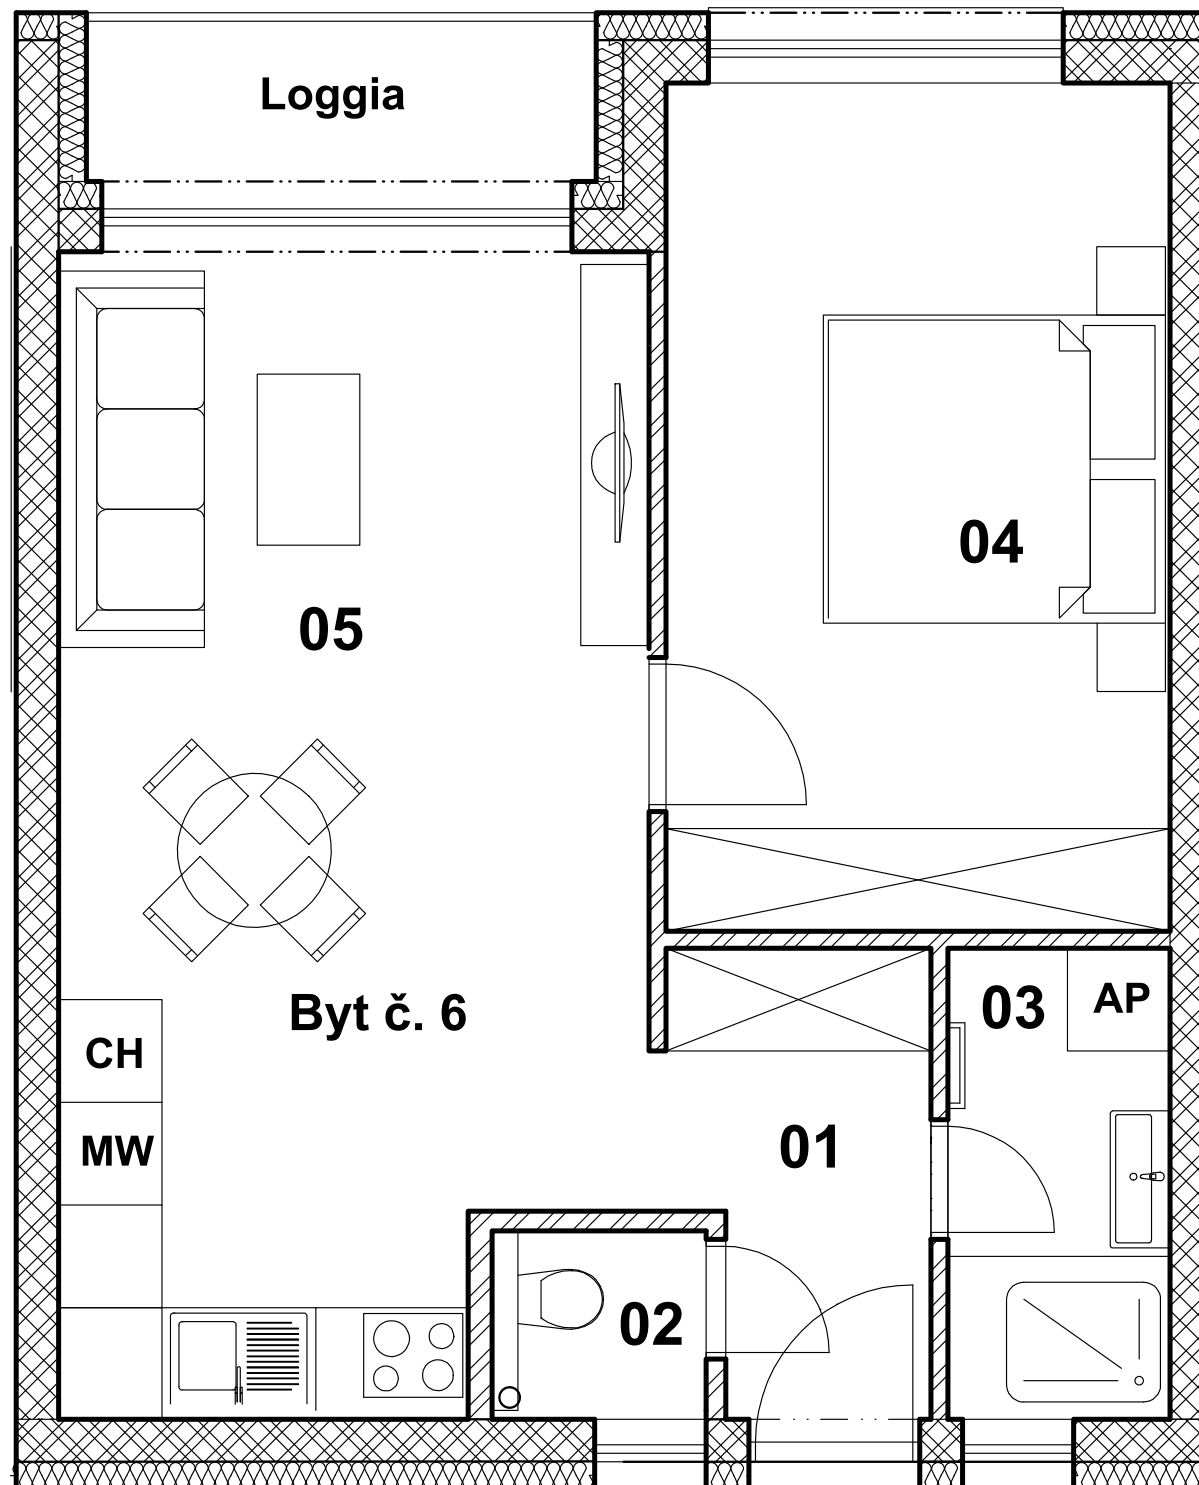

BYTOVÝ DOM - SKOROCEL

BYT číslo 6 - 2.NP

LEGENDA MIESTNOSTÍ

	Č.m.	Názov miestnosti	[m2] Plocha
BYT číslo 6	01	Chodba	3,93
	02	WC	1,38
	03	Kúpeľňa	3,57
	04	Spáľňa	14,62
	05	Obývačka, kuchyňa	22,55
	06	Pivnica	2,00
Podlahová plocha bytu			48,05

Loggia 3,43

SPOLU 51,48

ORIENTÁCIA A POLOHA

KONTAKT

www.paludzka.sk

+421 911 809 999

info@paludzka.sk

PREDAJCA