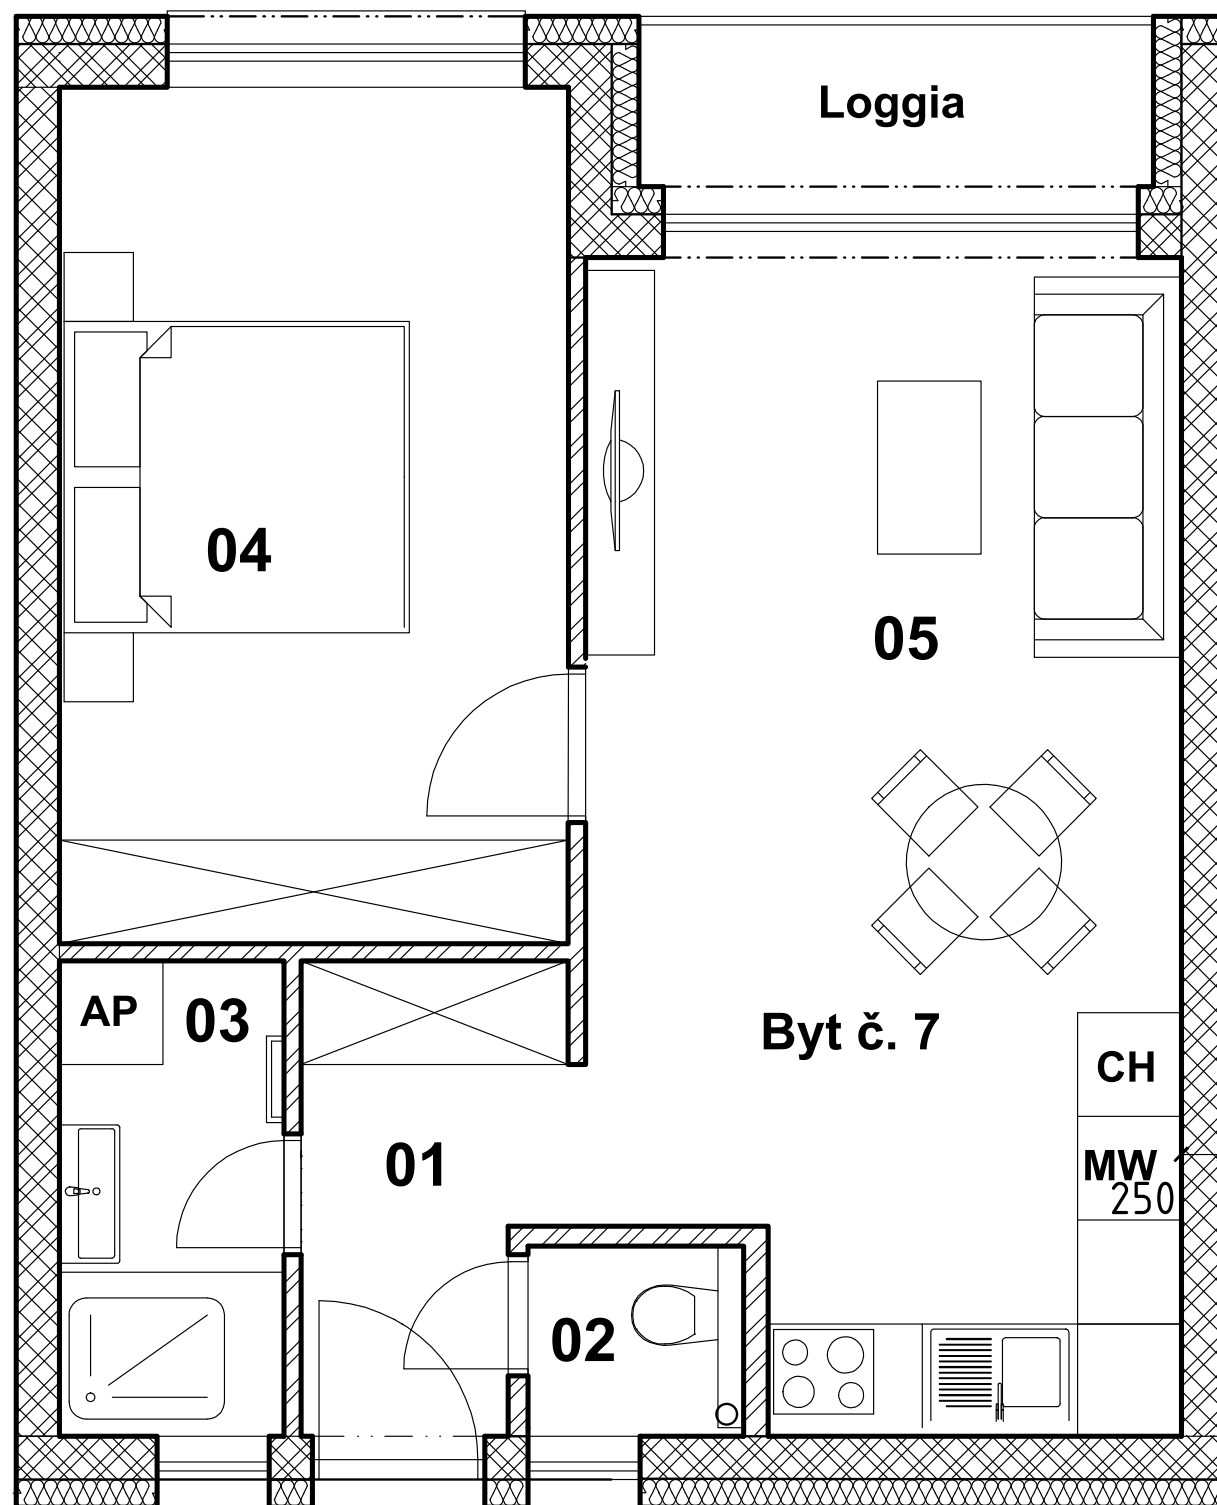

## BYT číslo 7 - 2.NP

### LEGENDA MIESTNOSTÍ

	Č.m.	Názov miestnosti	[m2] Plocha
BYT číslo 7	01	Chodba	3,93
	02	WC	1,38
	03	Kúpeľňa	3,57
	04	Spáľňa	14,62
	05	Obývačka, kuchyňa	22,55
	06	Pivnica	2,00
Podlahová plocha bytu			48,05
Loggia			3,43
<b>SPOLU</b>			<b>51,48</b>