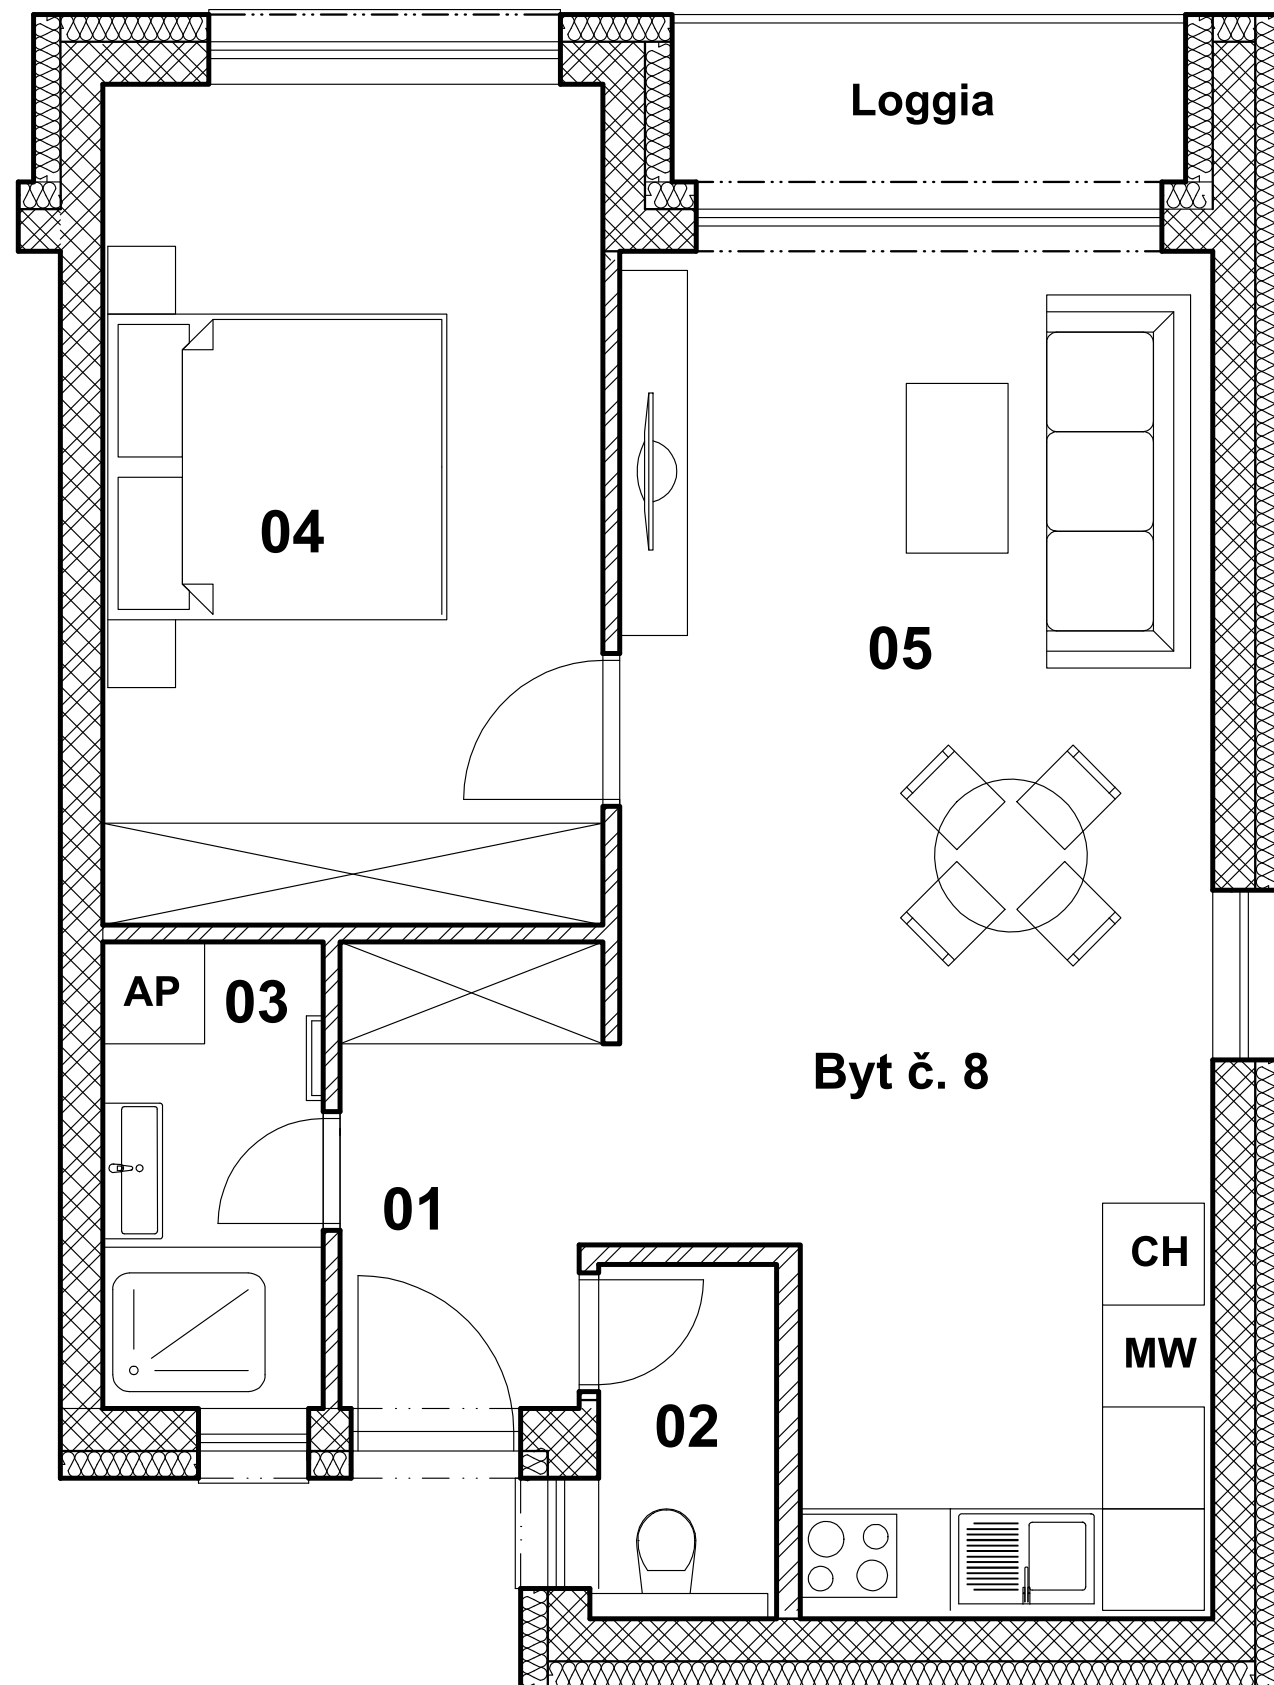

## BYT číslo 8 - 2.NP

### LEGENDA MIESTNOSTÍ

	Č.m.	Názov miestnosti	[m2] Plocha
BYT číslo 8	01	Chodba	4,38
	02	WC	2,20
	03	Kúpeľňa	3,57
	04	Spálňa	14,62
	05	Obývačka, kuchyňa	26,27
	06	Pivnica	2,00
		Podlahová plocha bytu	53,04

Loggia 3,43

**SPOLU 56,47**