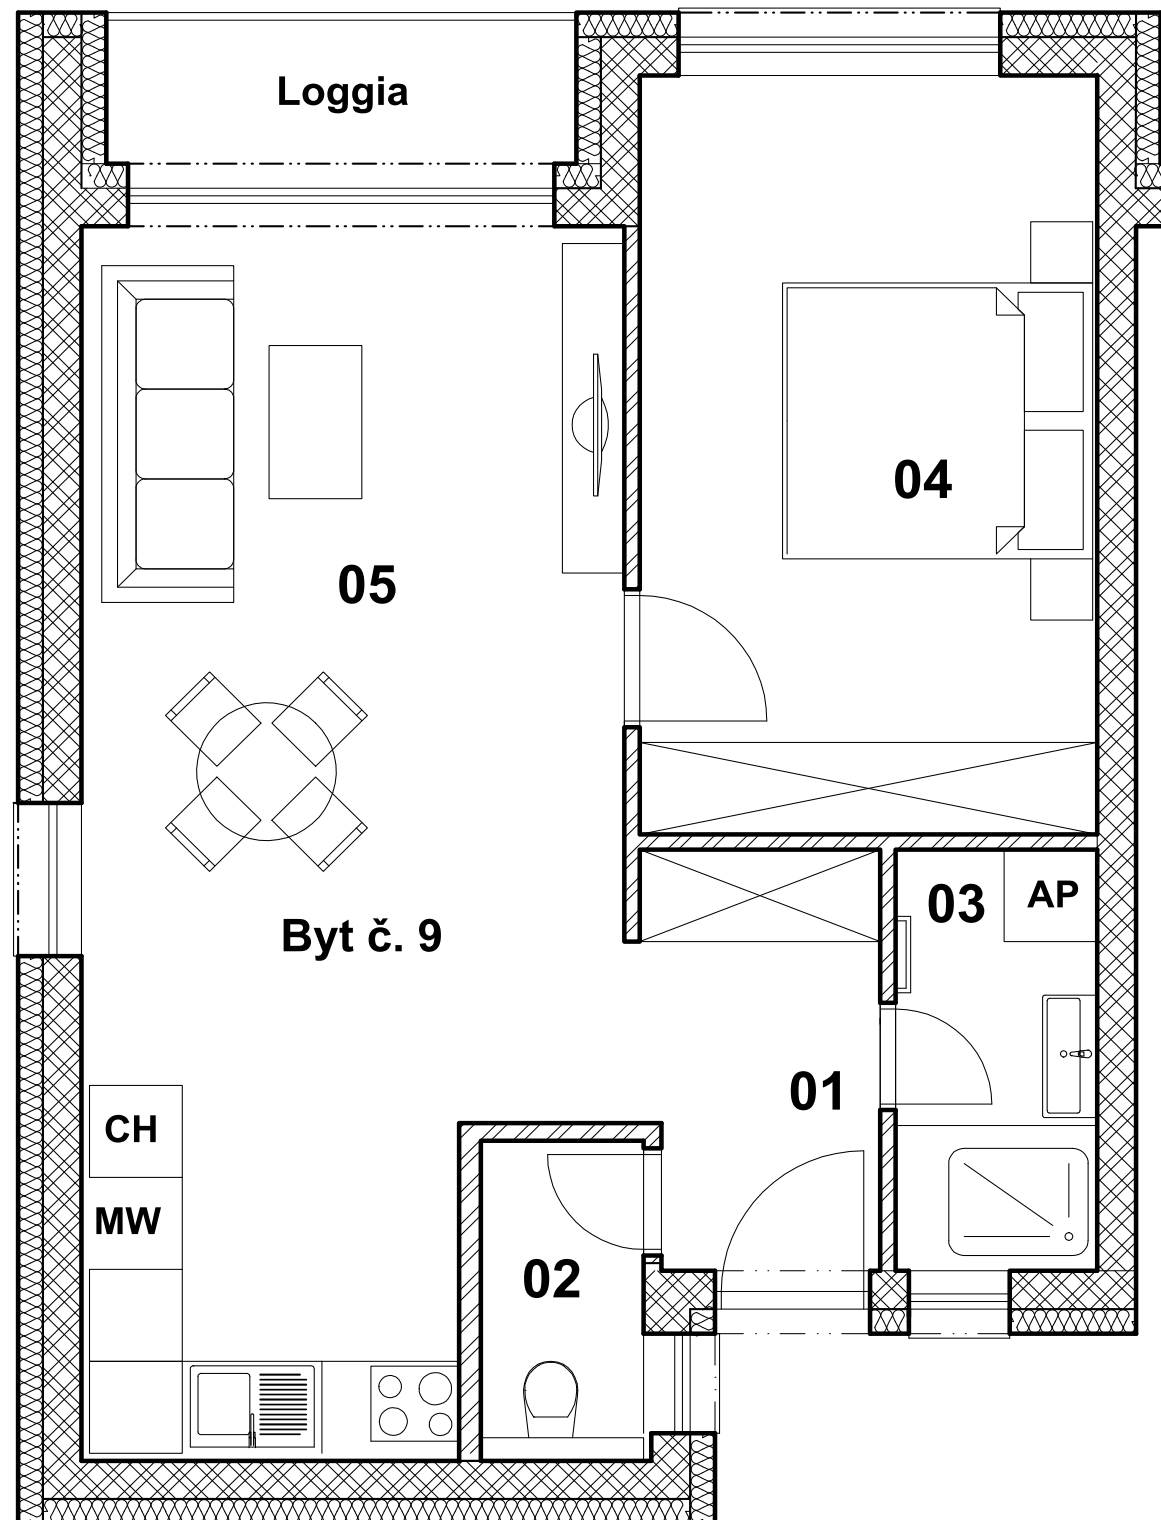

## BYT číslo 9 - 3.NP

### LEGENDA MIESTNOSTÍ

|                       | Č.m. | Názov miestnosti  | [m2]<br>Plocha |
|-----------------------|------|-------------------|----------------|
| BYT číslo 9           | 01   | Chodba            | 4,38           |
|                       | 02   | WC                | 2,20           |
|                       | 03   | Kúpeľňa           | 3,57           |
|                       | 04   | Spálňa            | 14,62          |
|                       | 05   | Obývačka, kuchyňa | 26,27          |
|                       | 06   | Pivnica           | 2,00           |
| Podlahová plocha bytu |      |                   | 53,04          |

Loggia 3,43

**SPOLU 56,47**